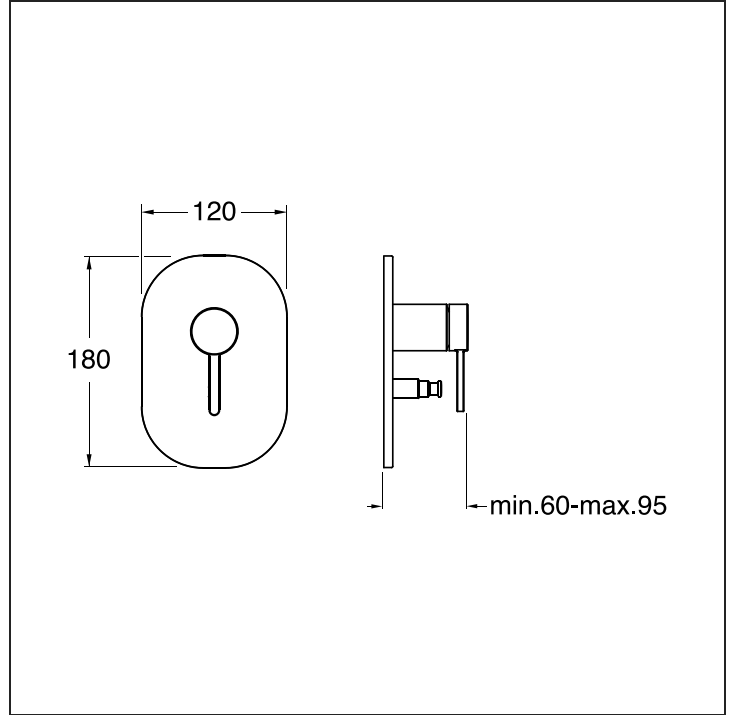

UC 689

Set da esterno per miscelatore monocomando doccia/vasca CS 535 con deviatore 2 uscite e piastra in metallo

CRISTINA

FINITURE

 51 Cromato

CERTIFICAZIONI

Prodotto disponibile per le seguenti certificazioni

CARATTERISTICHE

- Rubinetteria doccia/vasca

INSTALLAZIONE

- Filo parete

COMANDO

- Monocomando