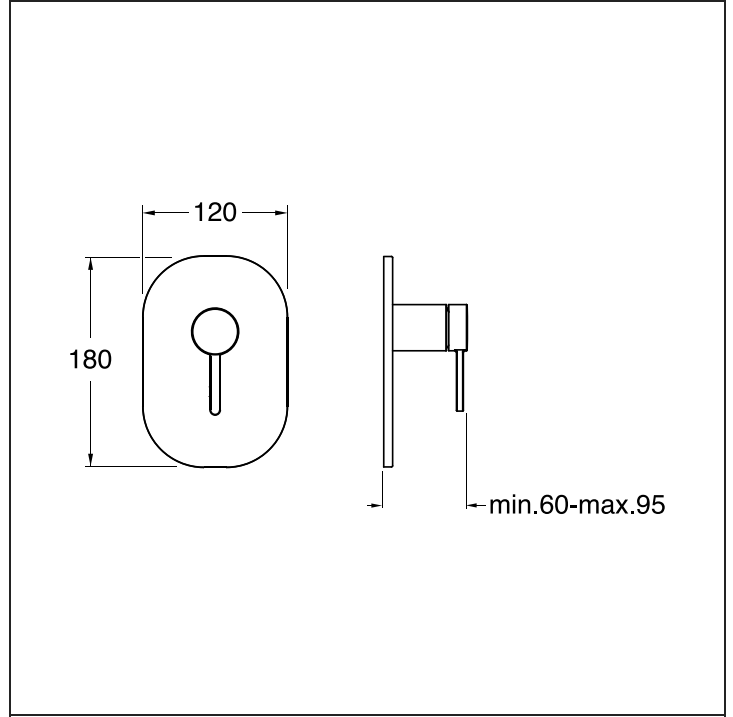

UC 686

CRISTINA

Set da esterno per miscelatore monocomando doccia CS 535 con piastra in metallo

FINITURE

51 Cromato

CERTIFICAZIONI

Prodotto disponibile per le seguenti certificazioni

CARATTERISTICHE

- Rubinetteria doccia

INSTALLAZIONE

- Filo parete

COMANDO

- Monocomando