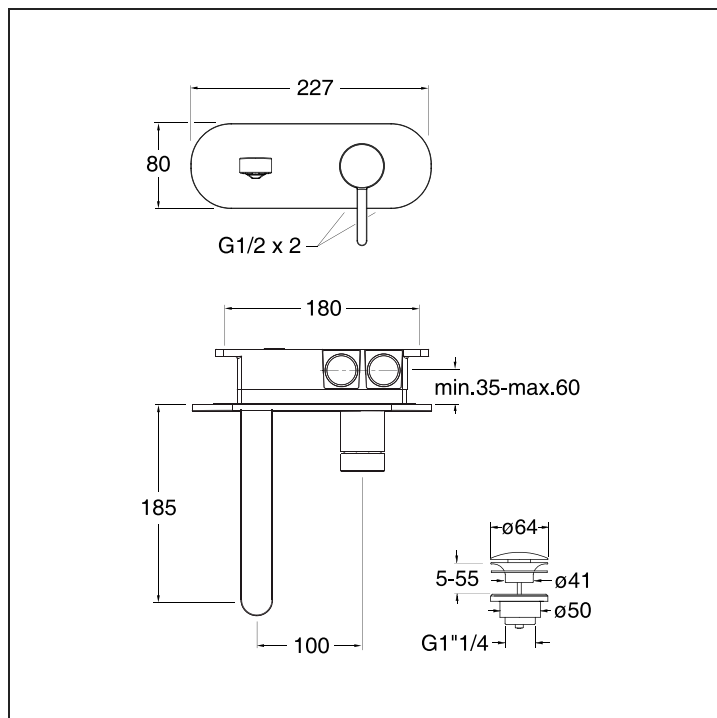

UC 256 REGULAR

CRISTINA

Set da esterno miscelatore monocomando lavabo REGULAR per CS 200 (comando destro) - CS 201 (comando sinistro) con scarico Up&Down da 1"1/4 e piastra in metallo

Abbinare a set da incasso CS 200, CS 201.

FINITURE

51 Cromato

TECNOLOGIE

SOFT WATER

Il flusso preciso e soffice al tatto esalta il piacere dell'acqua.

WATER SAVING

Limita la portata permettendo fino al 50% di risparmio acqua garantendo un getto pieno.