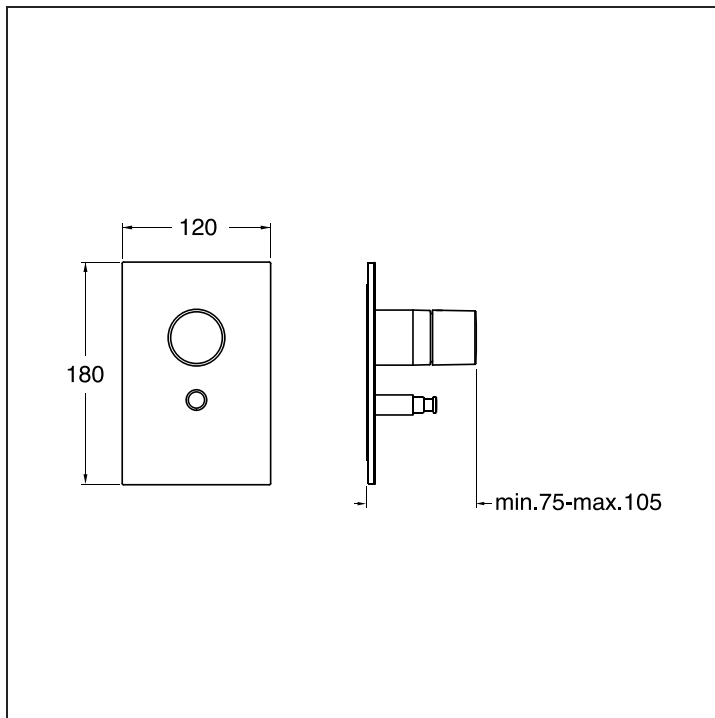

# RU 689

CRISTINA

Set da esterno per miscelatore monocomando doccia/vasca CS 535 con deviatore 2 uscite e piastra in metallo

Abbinare a set da incasso CS 535.