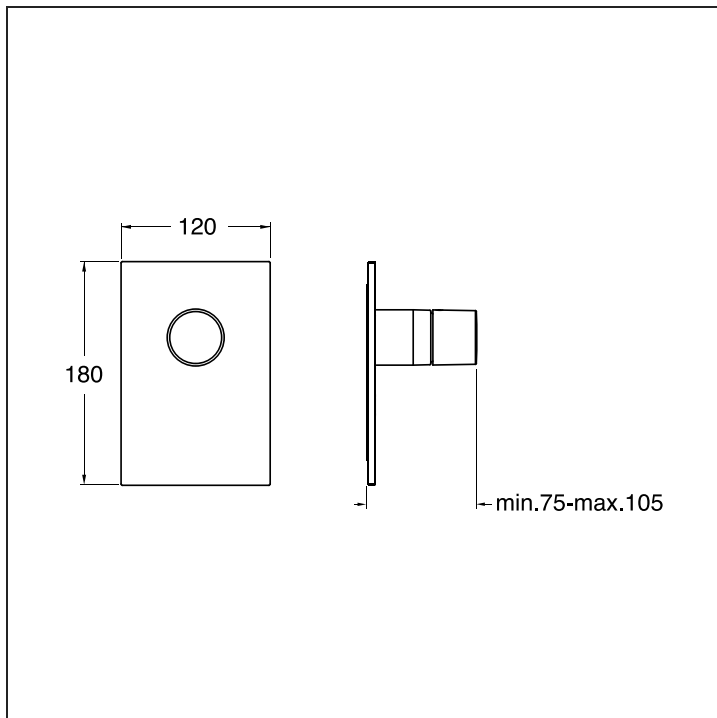

RU 686

CRISTINA

Set da esterno per miscelatore monocomando doccia CS 535 con piastra in metallo

Abbinare a set da incasso CS 535.

FINITURE

- 13 Nero opaco (RAL 9005)
- 24 Bianco opaco (RAL 9016)
- 51 Cromato

CARATTERISTICHE

- Rubineria doccia

INSTALLAZIONE

- Filo parete

COMANDO

- Monocomando