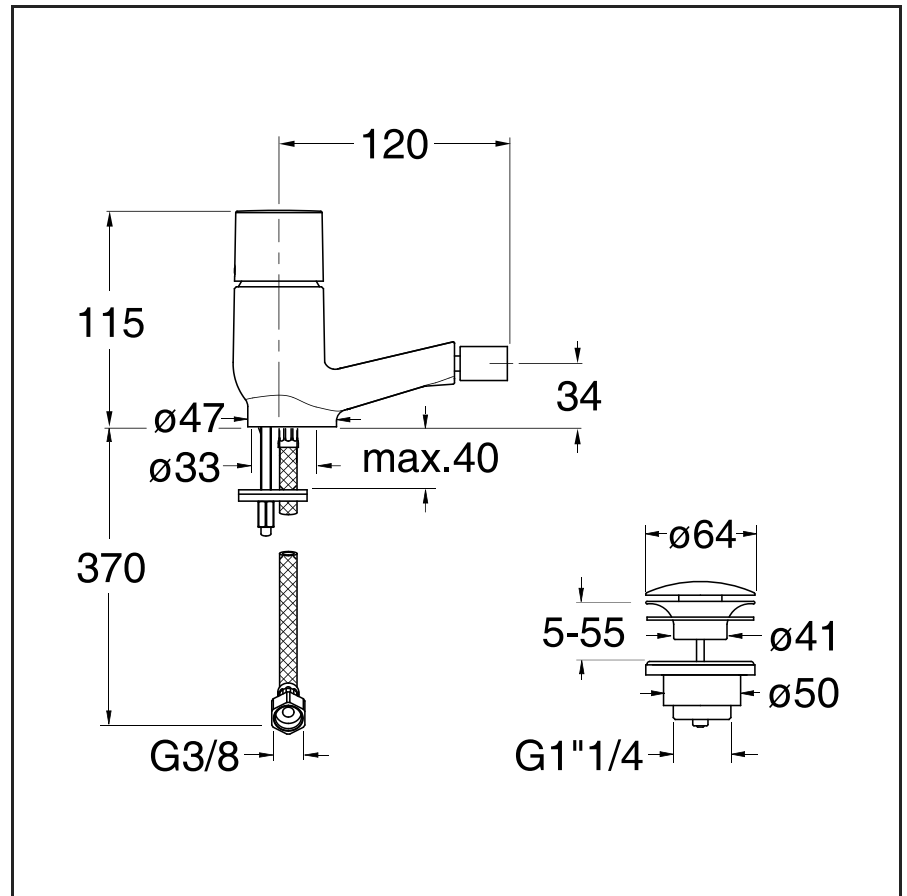

RU 320

CRISTINA

Miscelatore monocomando per bidet con scarico Up&Down da 1"1/4

13 Nero opaco

24 Bianco opaco

51 Cromo

CERTIFICAZIONI

Prodotto disponibile per le seguenti certificazioni