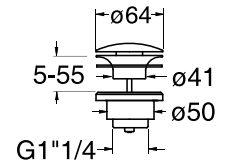

RU 233

CRISTINA

Set completo per miscelatore monocomando lavabo da incasso con scarico Up&Down da 1"1/4

13 Nero opaco

24 Bianco opaco

51 Cromo

CERTIFICAZIONI

Prodotto disponibile per le seguenti certificazioni