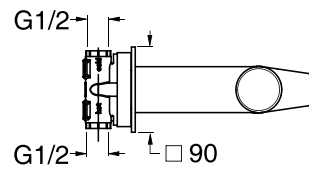

RU 233

CRISTINA

Set completo per miscelatore monocomando lavabo da incasso con scarico Up&Down da 1"1/4

13 Nero opaco

24 Bianco opaco

51 Cromo

CERTIFICAZIONI

Prodotto disponibile per le seguenti certificazioni