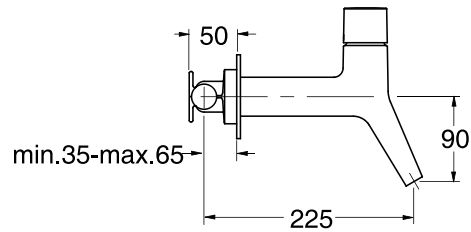

RU 233

CRISTINA

Set completo per miscelatore monocomando lavabo da incasso con scarico Up&Down da 1"1/4

13 Nero opaco

24 Bianco opaco

51 Cromo

CERTIFICAZIONI

Prodotto disponibile per le seguenti certificazioni