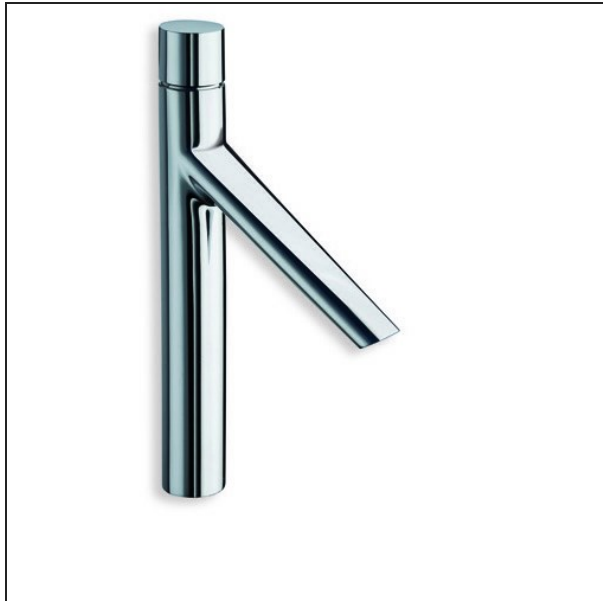

RU 229 medium

CRISTINA

Miscelatore monocomando per lavabo con scarico Up&Down da 1"1/4

13 Nero opaco

24 Bianco opaco

51 Cromo

CERTIFICAZIONI

Prodotto disponibile per le seguenti certificazioni