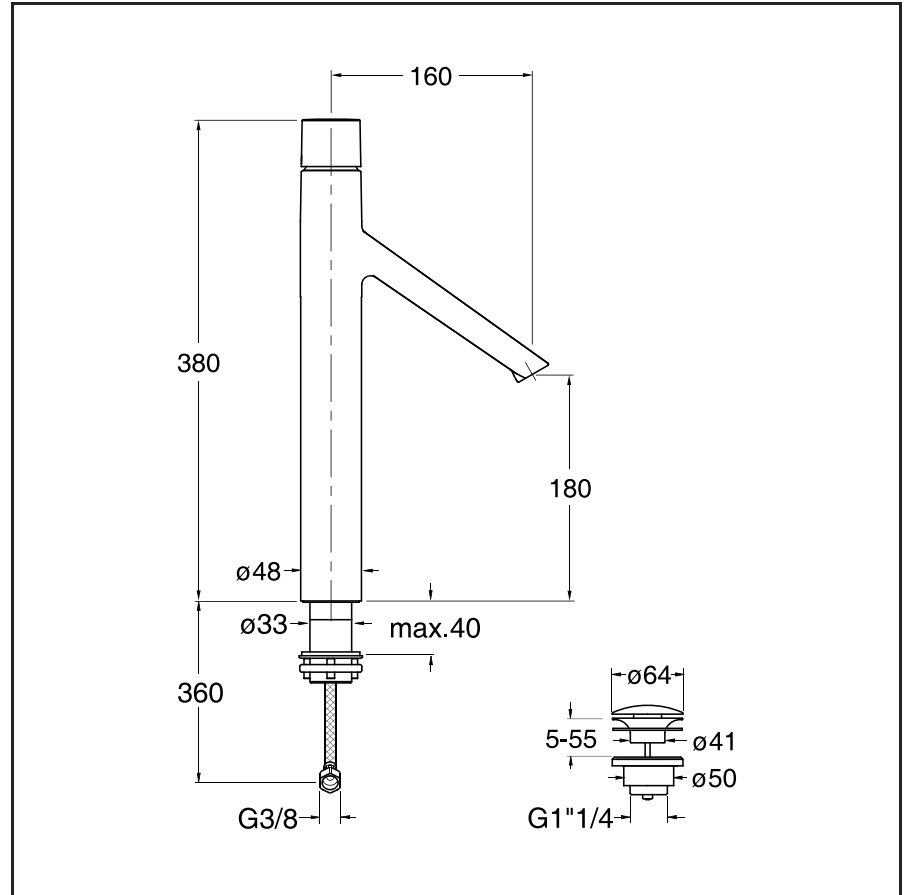

RU 229 medium

CRISTINA

Miscelatore monocomando per lavabo con scarico Up&Down da 1"1/4

13 Nero opaco

24 Bianco opaco

51 Cromo

CERTIFICAZIONI

Prodotto disponibile per le seguenti certificazioni