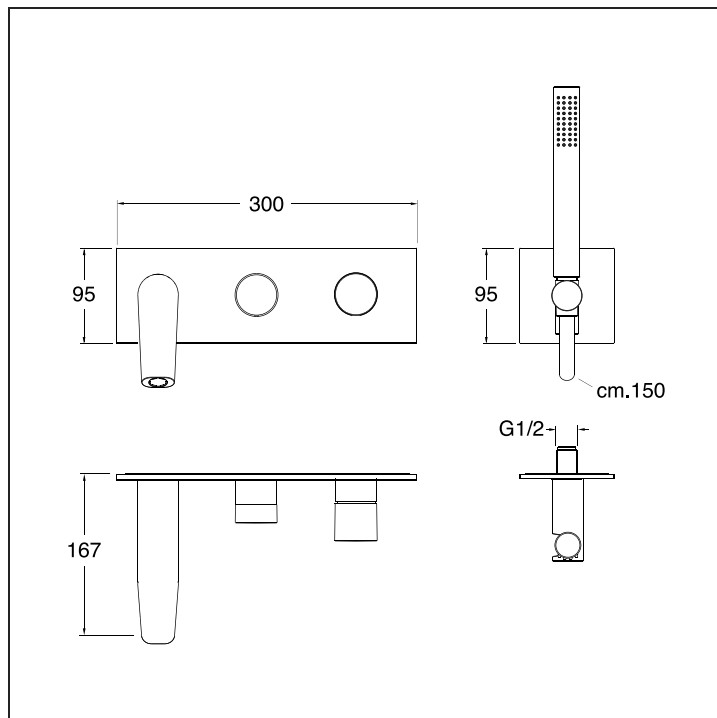

RU 102

Set da esterno per miscelatore monocomando doccia/vasca CS 100 (comando destro) - CS 101 (comando sinistro) con deviatore 2 uscite, doccetta anticalcare, flessibile LONG LIFE e piastra in metallo

CRISTINA

FINITURE

- 51 Cromato
- 13 Nero opaco (RAL 9005)
- 24 Bianco opaco (RAL 9016)