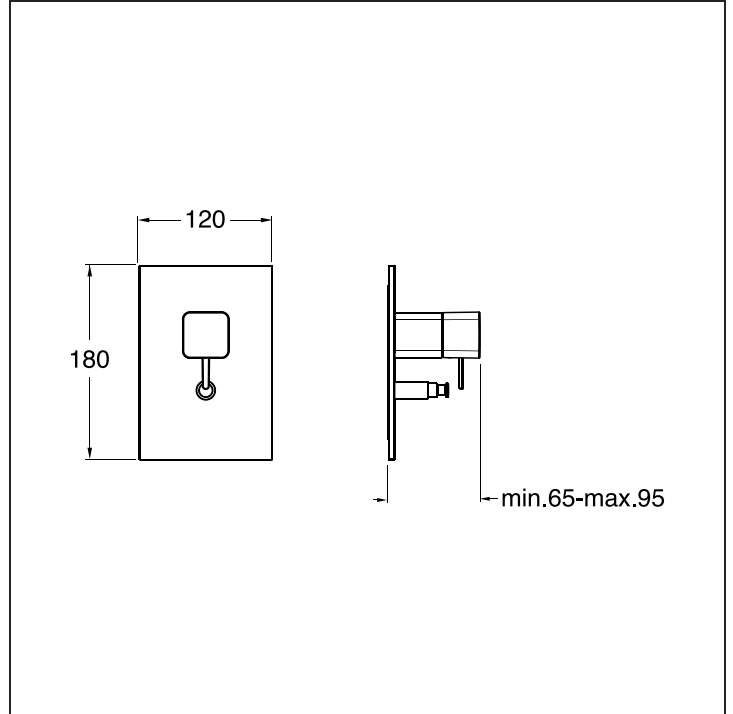

KG 689

Set da esterno per miscelatore monocomando doccia/vasca CS 535 con deviatore 2 uscite e piastra in metallo

CRISTINA

Abbinare a set da incasso CS 535.

FINITURE

 51 Cromato

CERTIFICAZIONI

Prodotto disponibile per le seguenti certificazioni

ACS

CARATTERISTICHE

- Rubinetteria doccia/vasca

INSTALLAZIONE

- Filo parete

COMANDO

- Monocomando