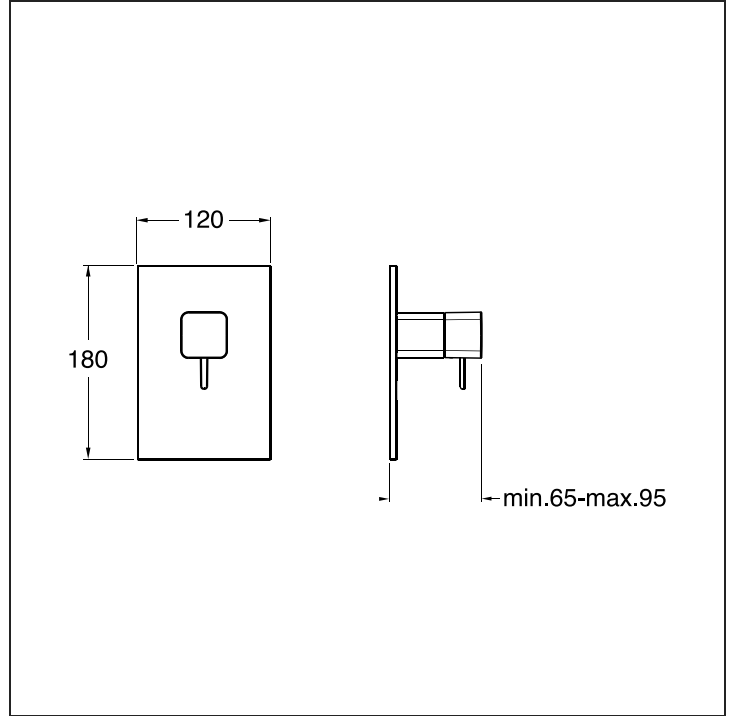

KG 686

CRISTINA

Set da esterno per miscelatore monocomando doccia CS 535 con piastra in metallo

Abbinare a set da incasso CS 535.

FINITURE

 51 Cromato

CARATTERISTICHE

- Rubinetteria doccia

INSTALLAZIONE

- Filo parete

COMANDO

- Monocomando