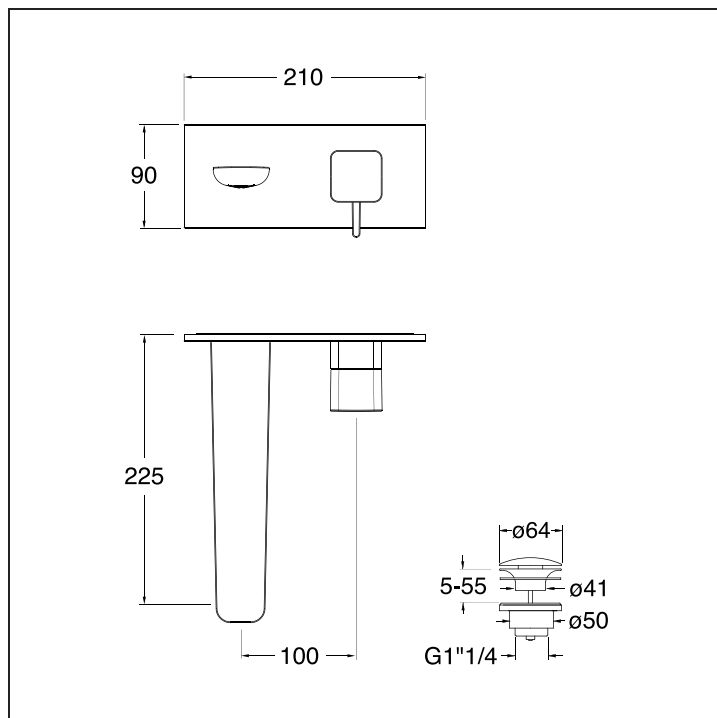

KG 258 LARGE

CRISTINA

Set da esterno miscelatore monocomando lavabo LARGE per CS 200 (comando destro) - CS 201 (comando sinistro) con scarico Up&Down da 1"1/4 e piastra in metallo

Abbinare a set da incasso CS 200, CS 201.