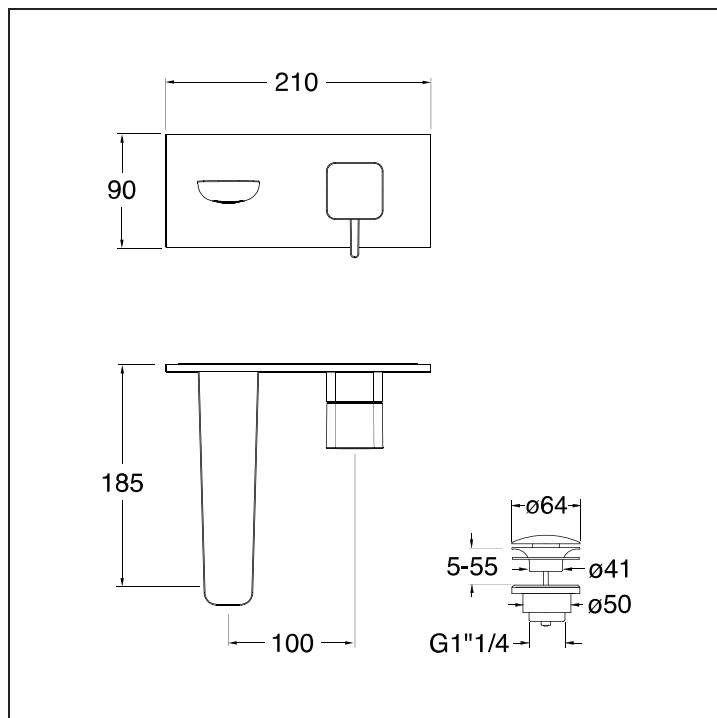

KG 256 REGULAR

CRISTINA

Set da esterno miscelatore monocomando lavabo REGULAR per CS 200 (comando destro) - CS 201 (comando sinistro) con scarico Up&Down da 1"1/4 e piastra in metallo

Abbinare a set da incasso CS 200, CS 201.

FINITURE

 51 Cromato

TECNOLOGIE

SOFT WATER

Il flusso preciso e soffice al tatto esalta il piacere dell'acqua.

WATER SAVING

Limita la portata permettendo fino al 50% di risparmio acqua garantendo un getto pieno.