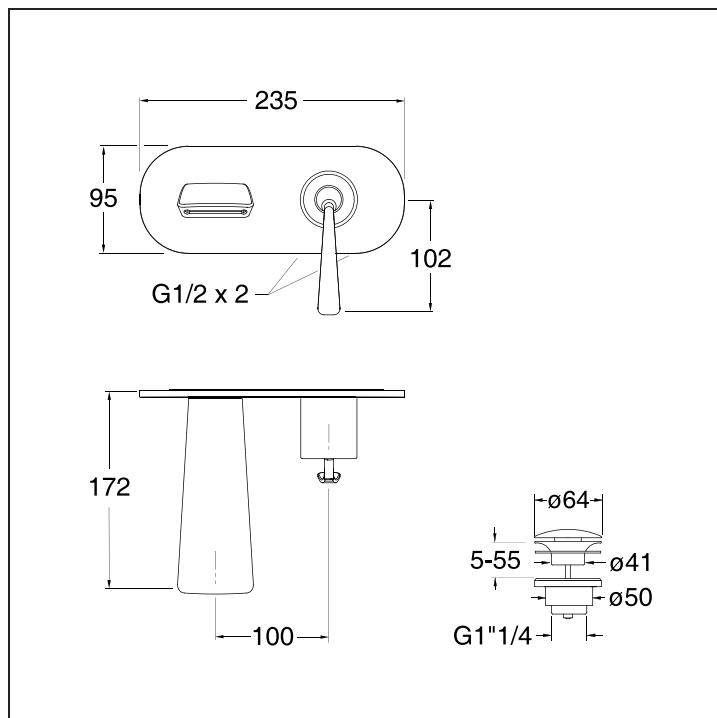

BO 256 REGULAR

Set da esterno miscelatore monocomando lavabo REGULAR per CS 200 (comando destro) - CS 201 (comando sinistro) con scarico Up&Down da 1"1/4 e piastra in metallo - Erogazione libera

CRISTINA

Abbinare a set da incasso CS 200, CS 201.

FINITURE

 52 Oro giallo

 51 Cromato

CERTIFICAZIONI

Prodotto disponibile per le seguenti certificazioni

INSTALLAZIONE

- Parete