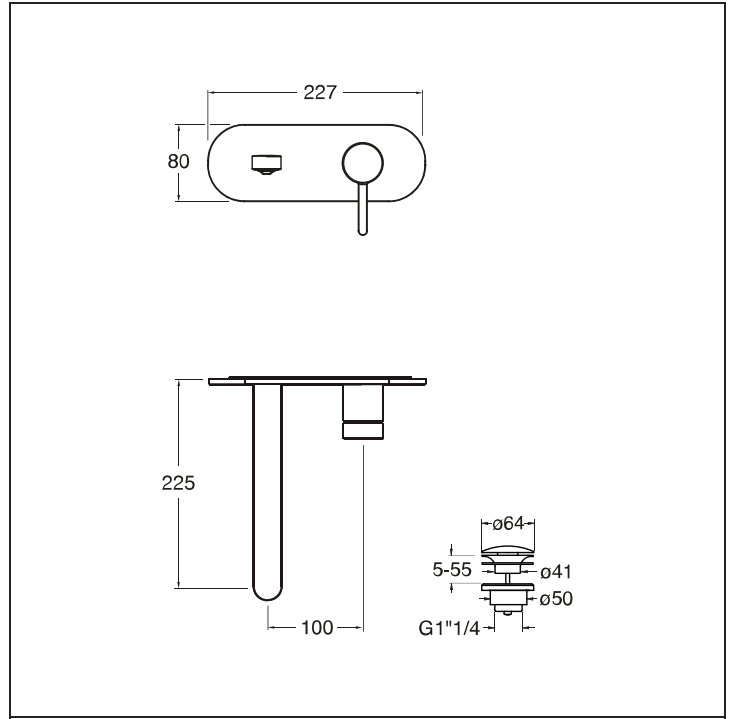

UC 258 LARGE

Set da esterno miscelatore monocomando lavabo LARGE per CS 200 (comando destro) - CS 201 (comando sinistro) con scarico Up&Down da 1"1/4 e piastra in metallo

FINITURE

 51 Cromato