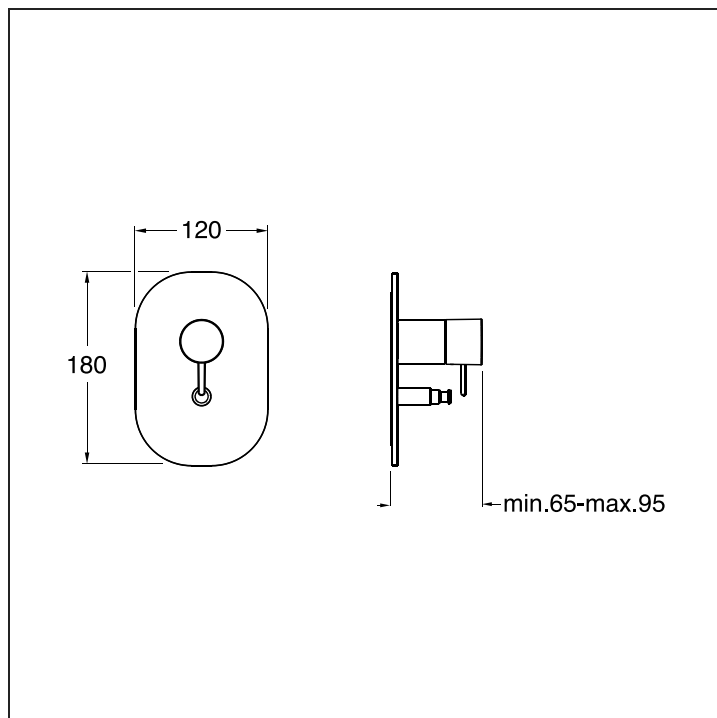

QE 689

Set da esterno per miscelatore monocomando doccia/vasca CS 535 con deviatore 2 uscite e piastra in metallo

CRISTINA

Abbinare a set da incasso CS 535.

FINITURE

 51 Cromato

CARATTERISTICHE

- Rubinetteria doccia/vasca

INSTALLAZIONE

- Filo parete

COMANDO

- Monocomando