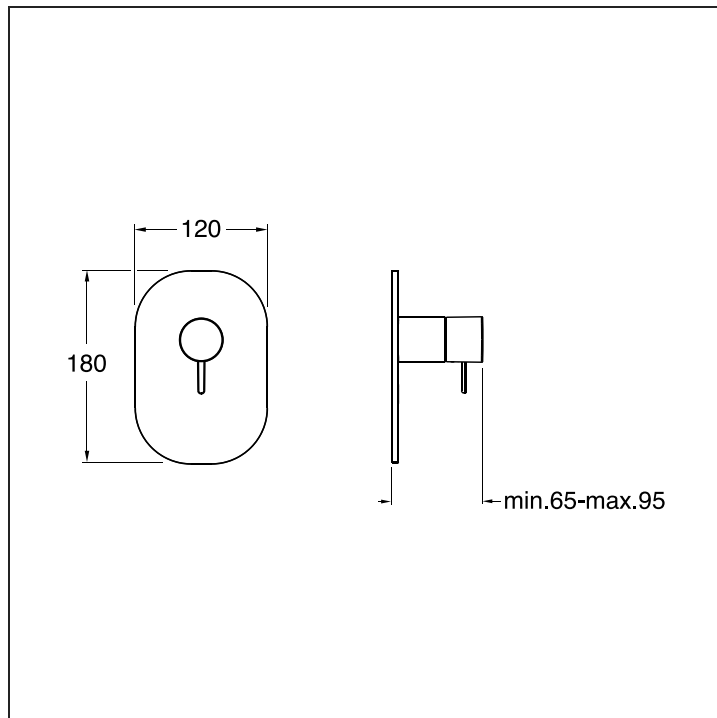

QE 686

CRISTINA

Set da esterno per miscelatore monocomando doccia CS 535 con piastra in metallo

Abbinare a set da incasso CS 535.

FINITURE

 51 Cromato

CARATTERISTICHE

- Rubinetteria doccia

INSTALLAZIONE

- Filo parete

COMANDO

- Monocomando