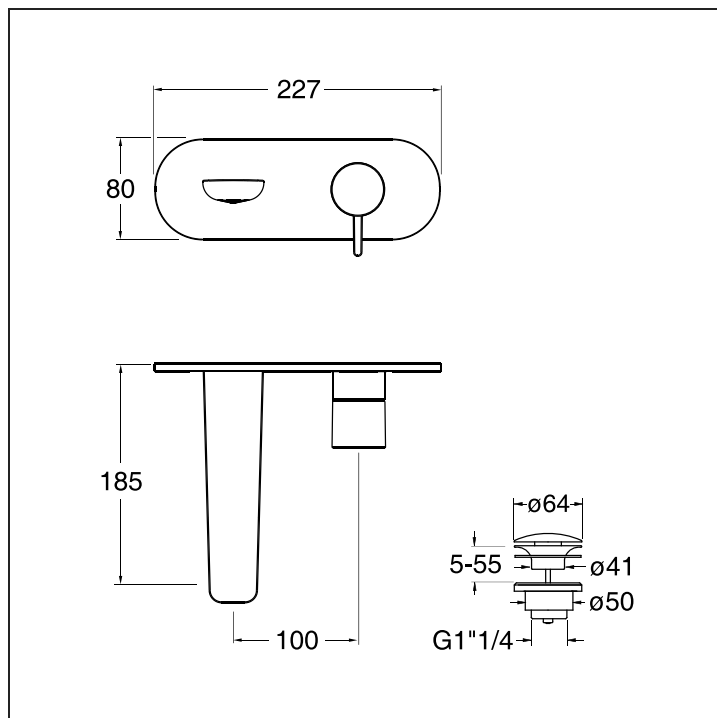

# QE 256 REGULAR

CRISTINA

Set da esterno miscelatore monocomando lavabo REGULAR per CS 200 (comando destro) - CS 201 (comando sinistro) con scarico Up&Down da 1"1/4 e piastra in metallo

Abbinare a set da incasso CS 200, CS 201.