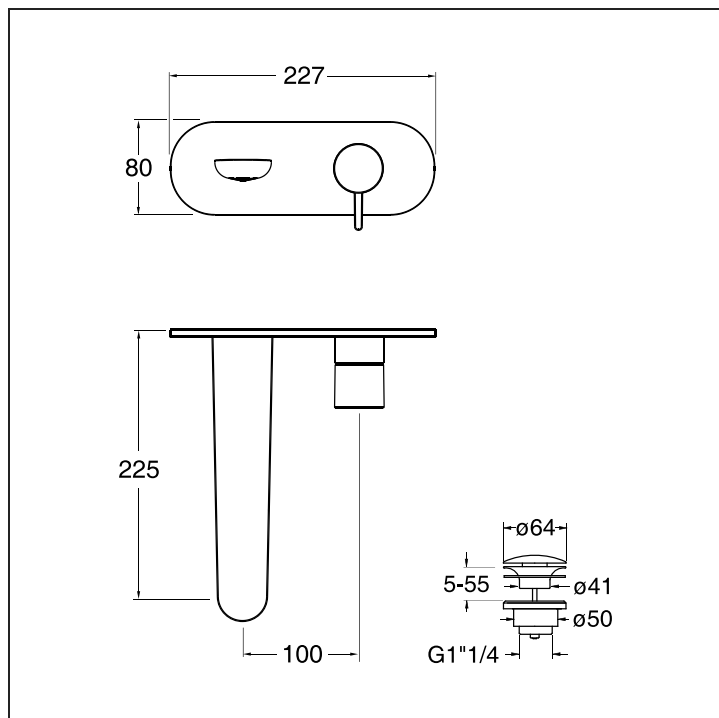

QE 258 LARGE

Set da esterno miscelatore monocomando lavabo LARGE per CS 200 (comando destro) - CS 201 (comando sinistro) con scarico Up&Down da 1"1/4 e piastra in metallo

Abbinare a set da incasso CS 200, CS 201.