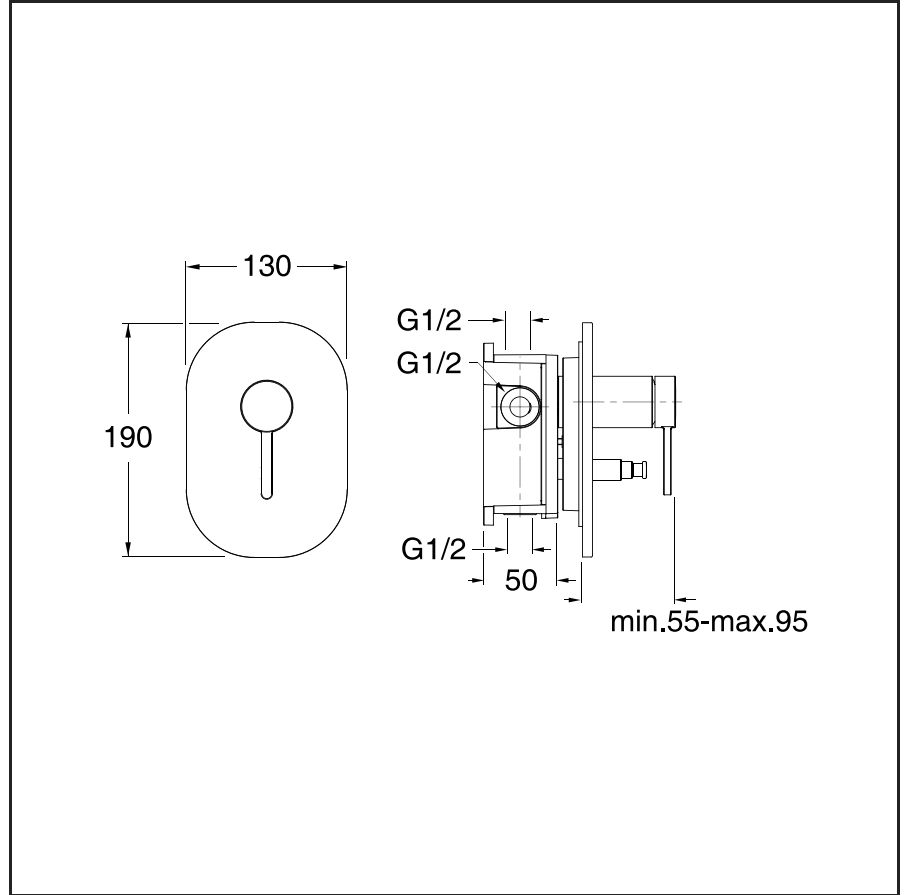

# UC 639

CRISTINA

Set completo per miscelatore monocomando doccia/vasca da incasso con deviatore 2 uscite e piastra in metallo

51 Cromo