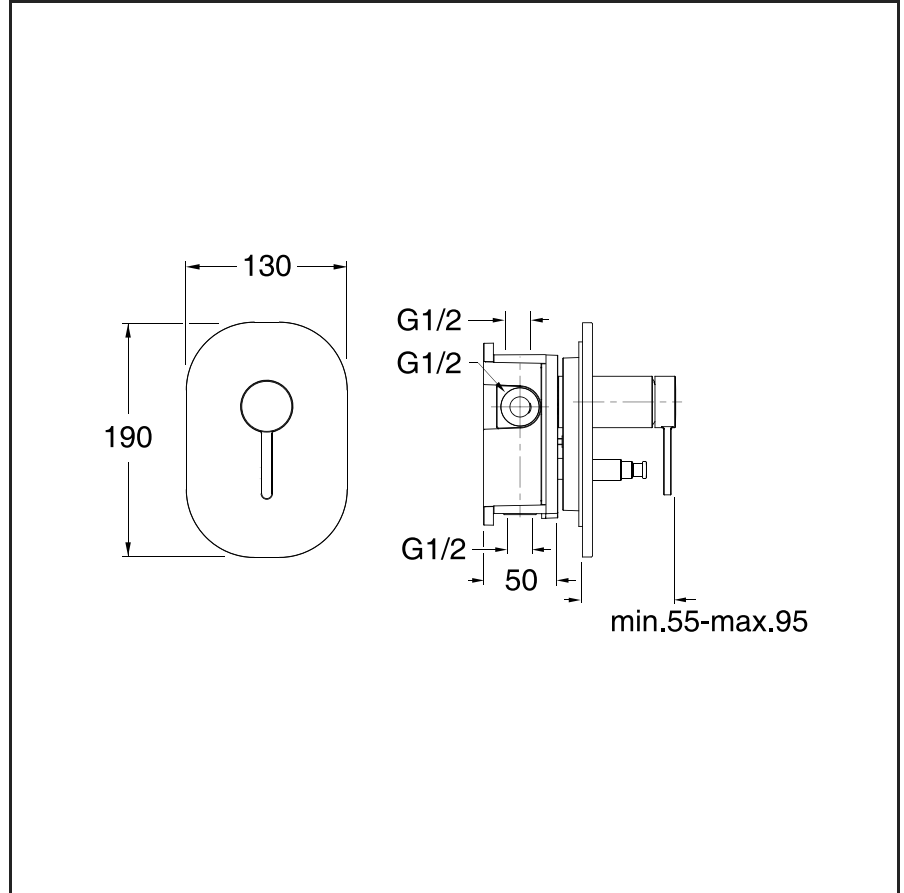

UC 639

CRISTINA

Set completo per miscelatore monocomando doccia/vasca da incasso con deviatore 2 uscite e piastra in metallo

51 Cromo

CERTIFICAZIONI

Prodotto disponibile per le seguenti certificazioni