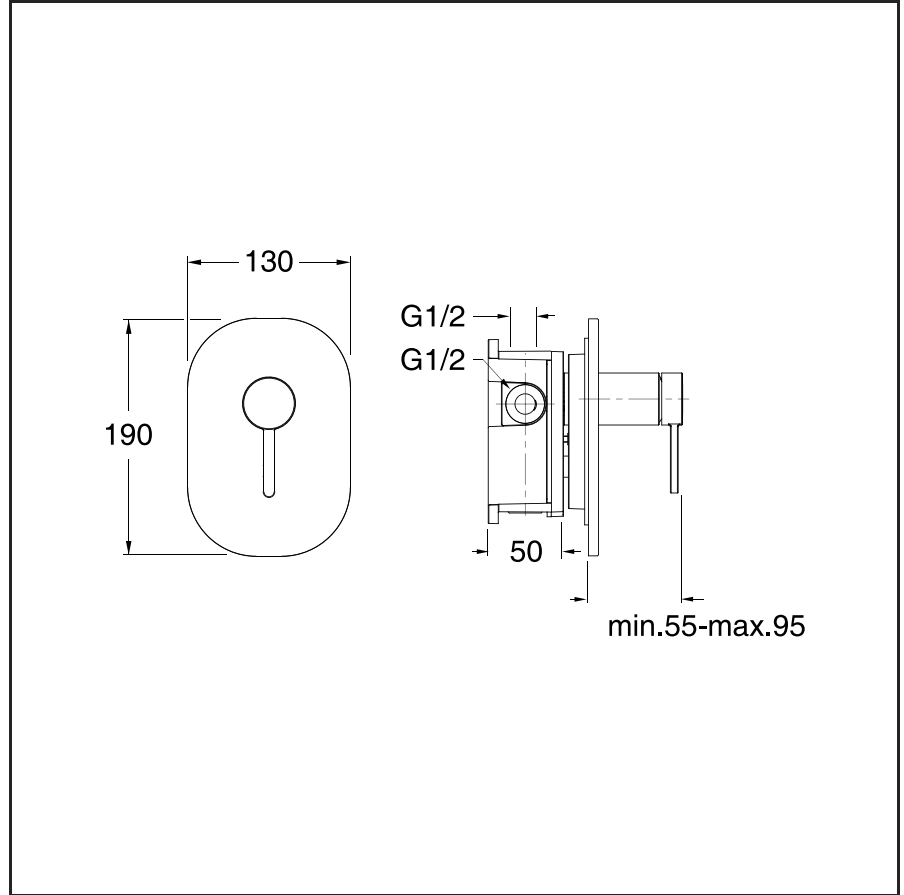

# UC 636

CRISTINA

Set completo per miscelatore monocomando doccia da incasso con piastra in metallo

51 Cromo