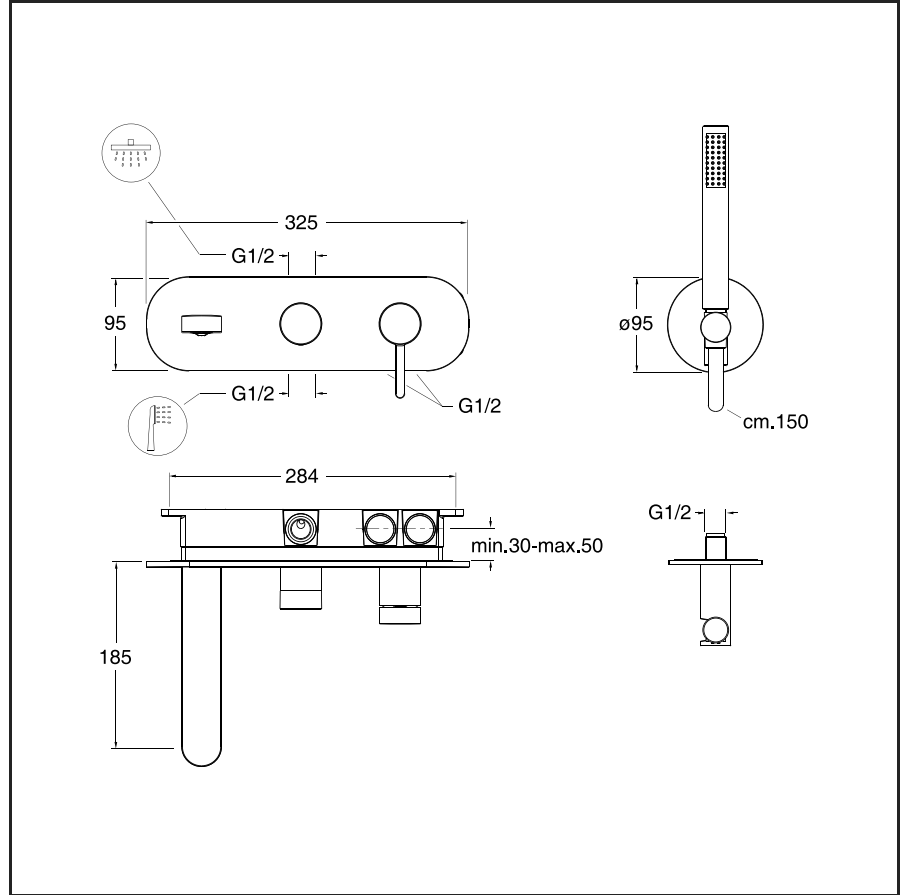

UC 110

CRISTINA

Set completo per miscelatore monocomando doccia/vasca da incasso con deviatore 3 uscite, doccetta anticalcare in ottone, flessibile LONG LIFE e piastra in metallo

51 Cromo

CERTIFICAZIONI

Prodotto disponibile per le seguenti certificazioni