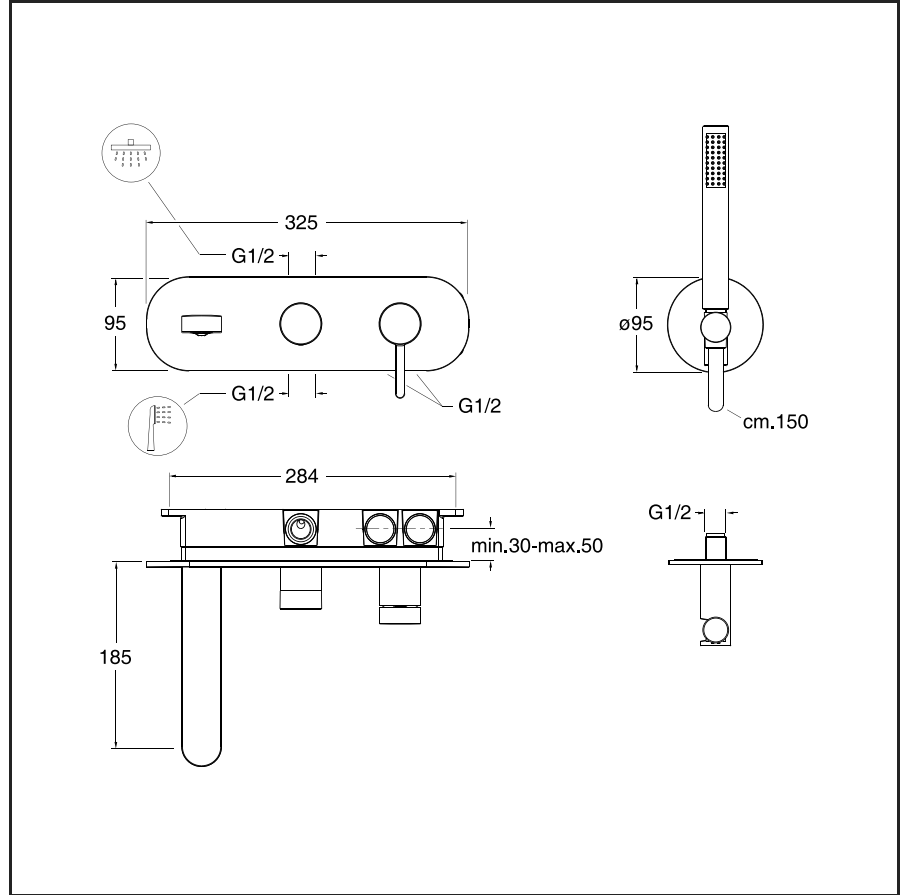

# UC 110

CRISTINA

Set completo per miscelatore monocomando doccia/vasca da incasso con deviatore 3 uscite, doccetta anticalcare in ottone, flessibile LONG LIFE e piastra in metallo

51 Cromo