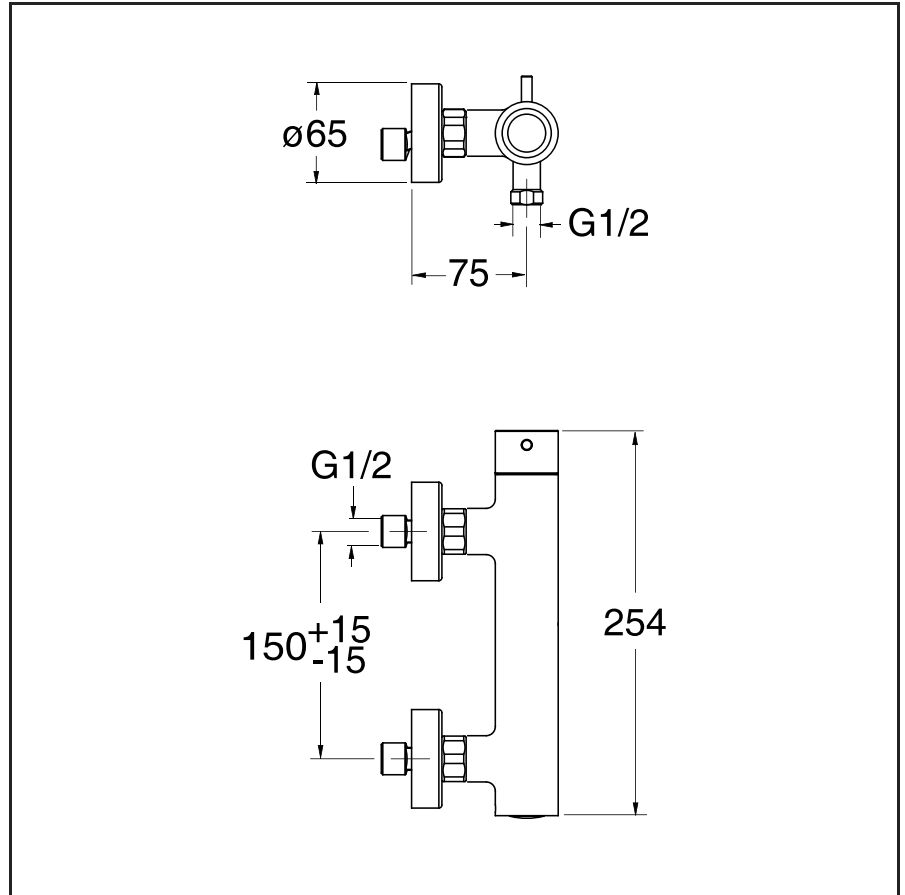

TV 481

CRISTINA

Miscelatore monocomando per doccia esterno

13 Nero opaco

24 Bianco opaco

51 Cromo

CERTIFICAZIONI

Prodotto disponibile per le seguenti certificazioni