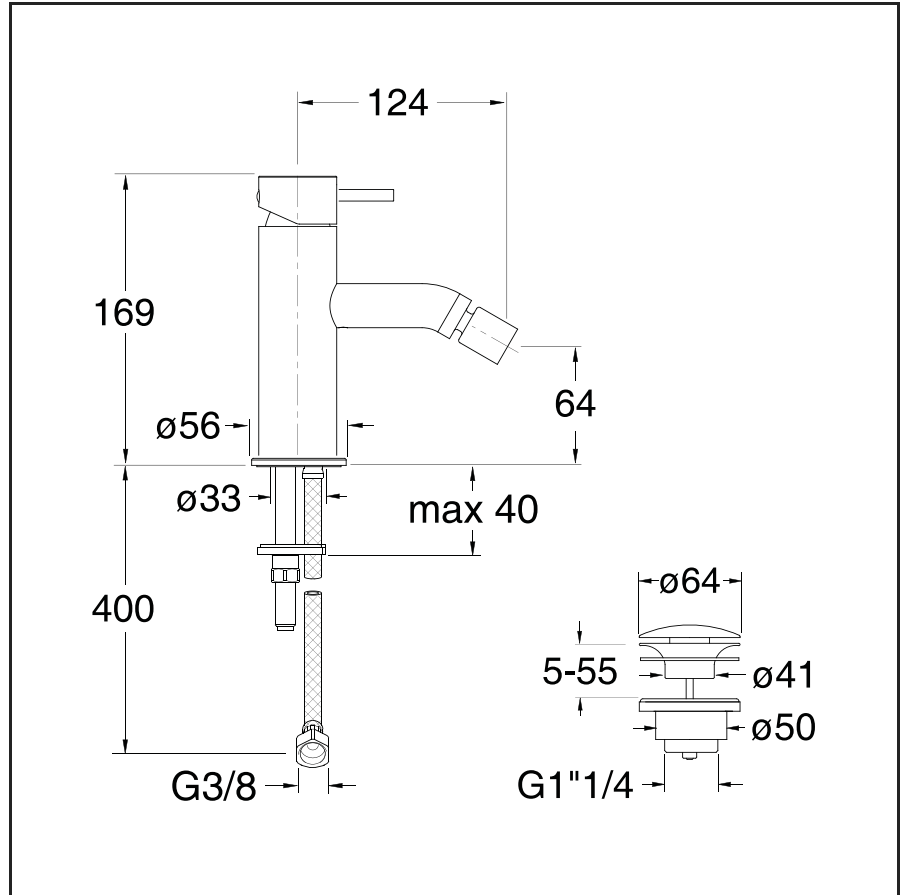

TV 364

CRISTINA

Miscelatore monocomando per bidet con scarico Up&Down da 1"1/4

51 Cromo

13 Nero opaco

24 Bianco opaco