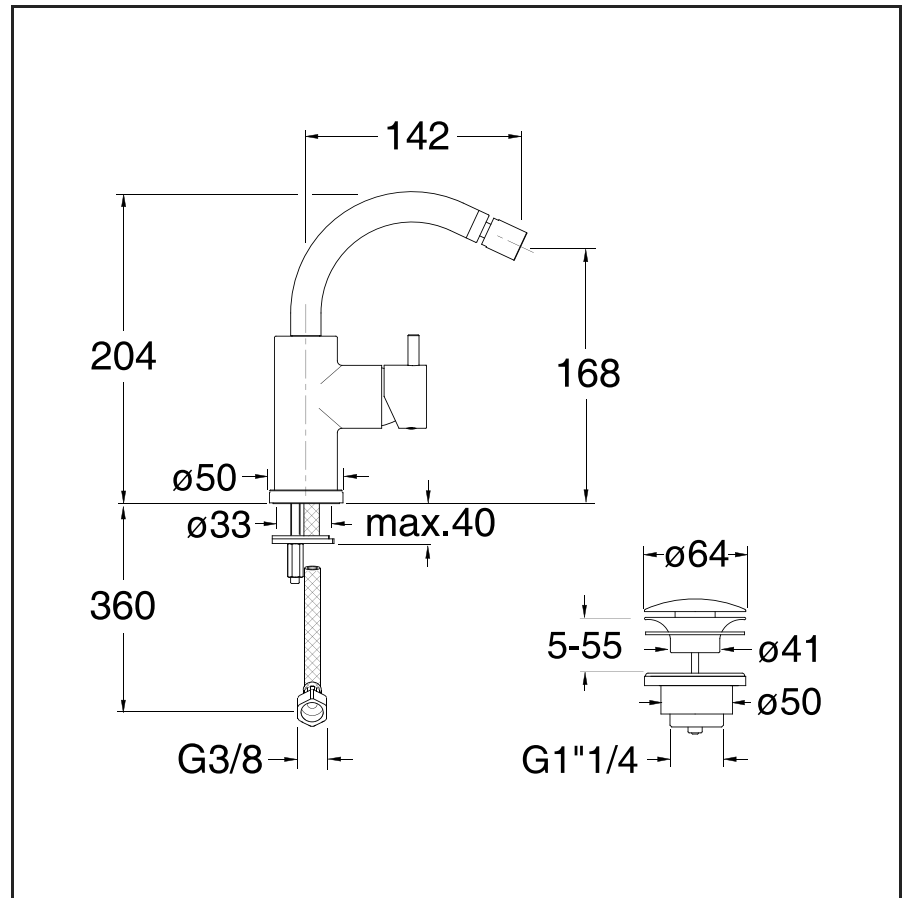

TV 326

CRISTINA

Miscelatore monocomando per bidet con scarico Up&Down da 1"1/4

13 Nero opaco

24 Bianco opaco

51 Cromo

CERTIFICAZIONI

Prodotto disponibile per le seguenti certificazioni