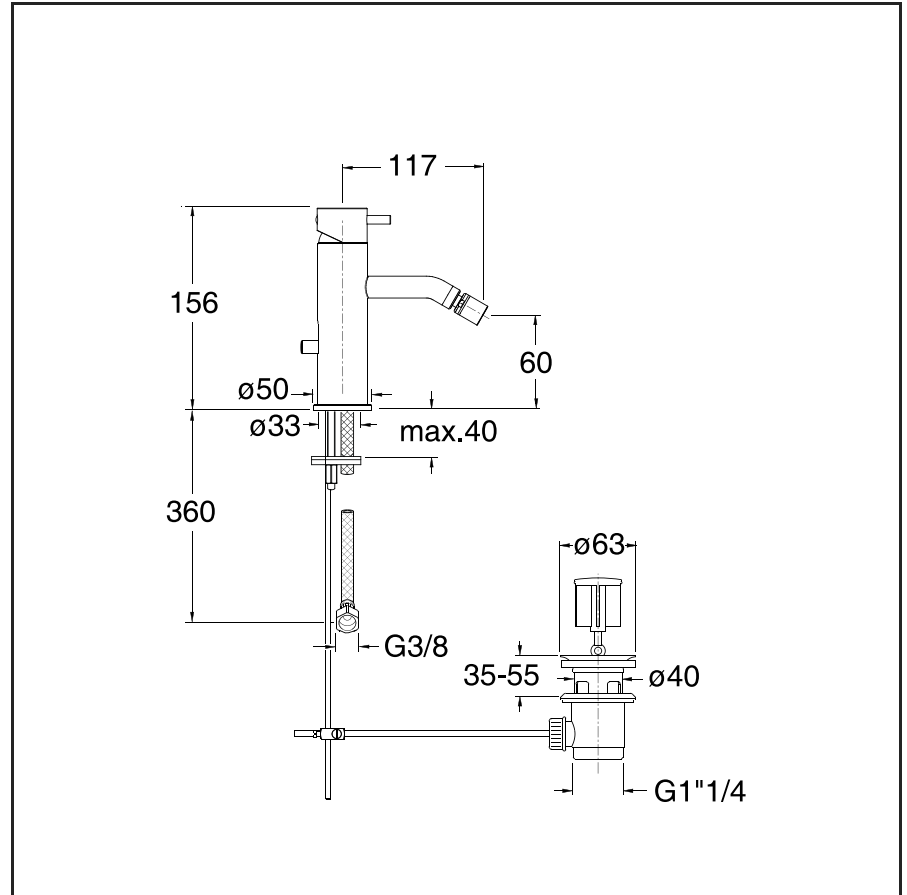

# TV 321

CRISTINA

Miscelatore monocomando per bidet con scarico da 1"1/4

13 Nero opaco

24 Bianco opaco

51 Cromo