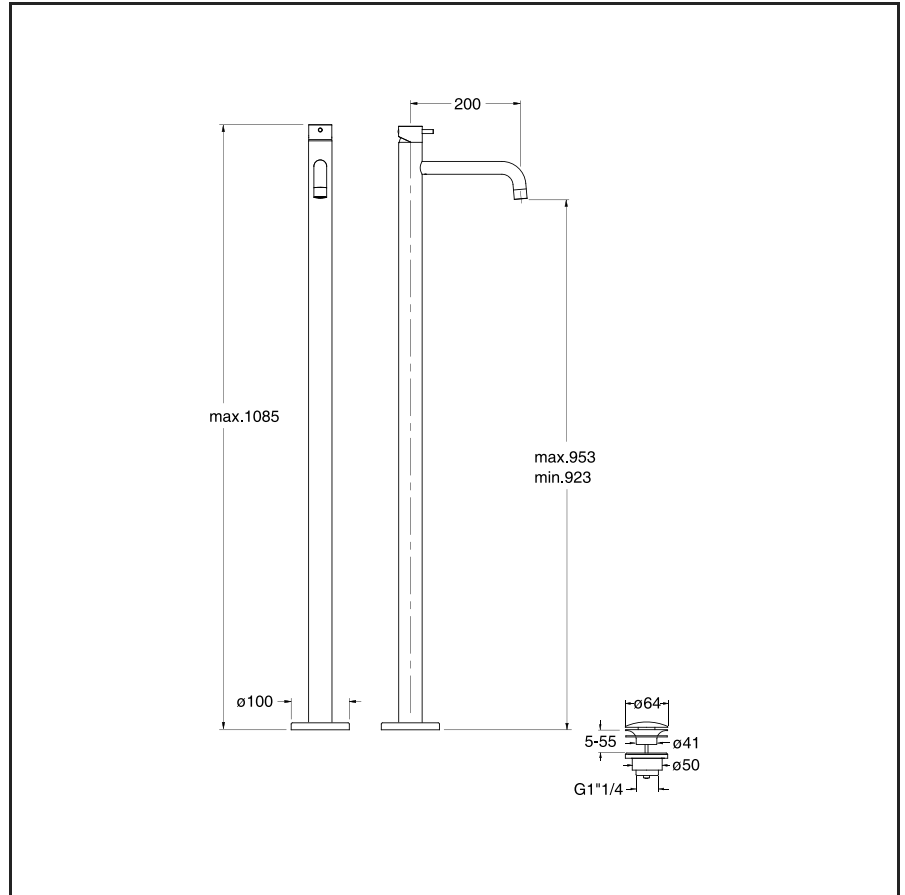

# TV 290

CRISTINA

Set da esterno per miscelatore monocomando lavabo a pavimento PD 290 con scarico Up&Down da 1"1/4

51 Cromo