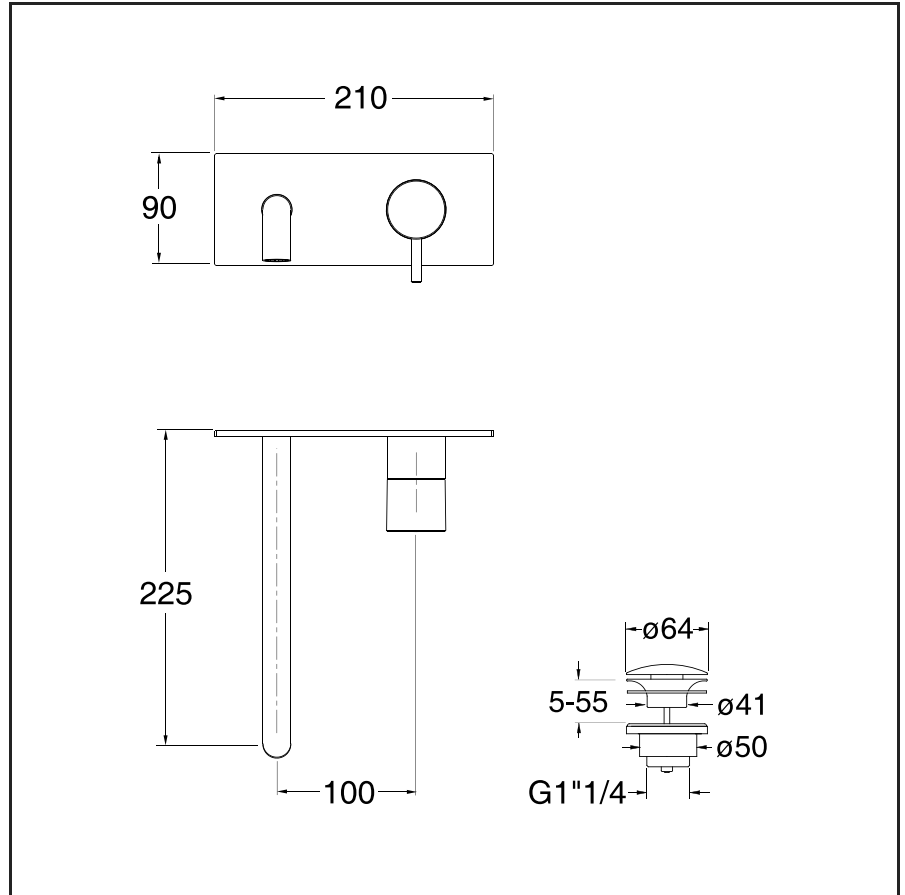

# TV 278

CRISTINA

Set da esterno per miscelatore monocomando lavabo PD 237 - PD 238 con scarico Up&Down da 1"1/4 e piastra in metallo

51 Cromo

13 Nero opaco

24 Bianco opaco