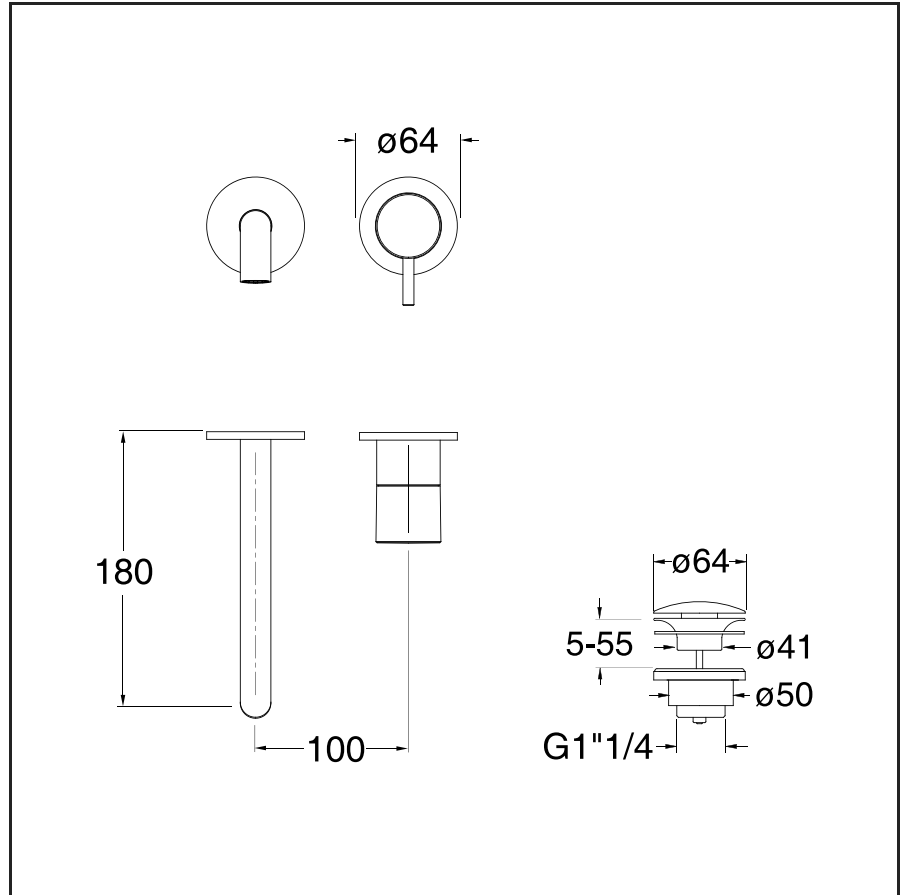

# TV 277

CRISTINA

Set da esterno per miscelatore monocomando lavabo PD 237 - PD 238 con scarico  
Up&Down da 1"1/4

51 Cromo

13 Nero opaco

24 Bianco opaco