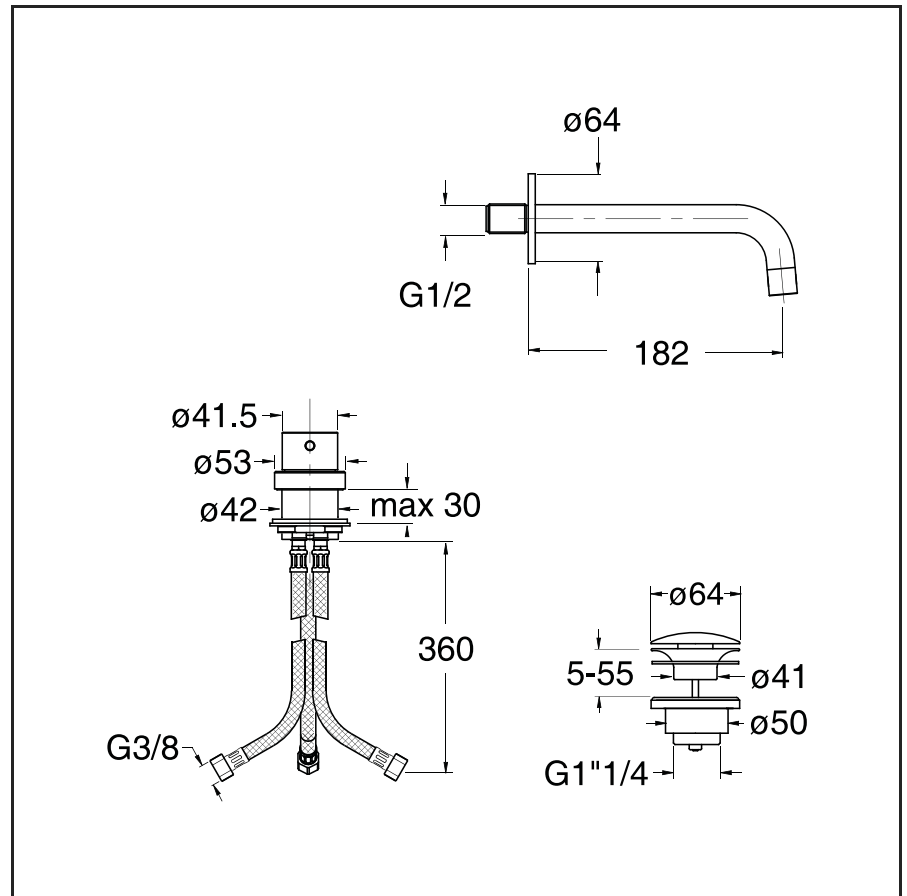

TV 265

CRISTINA

Miscelatore monocomando per lavabo con bocca incasso e scarico Up&Down da 1"1/4

13 Nero opaco

24 Bianco opaco

51 Cromo

CERTIFICAZIONI

Prodotto disponibile per le seguenti certificazioni