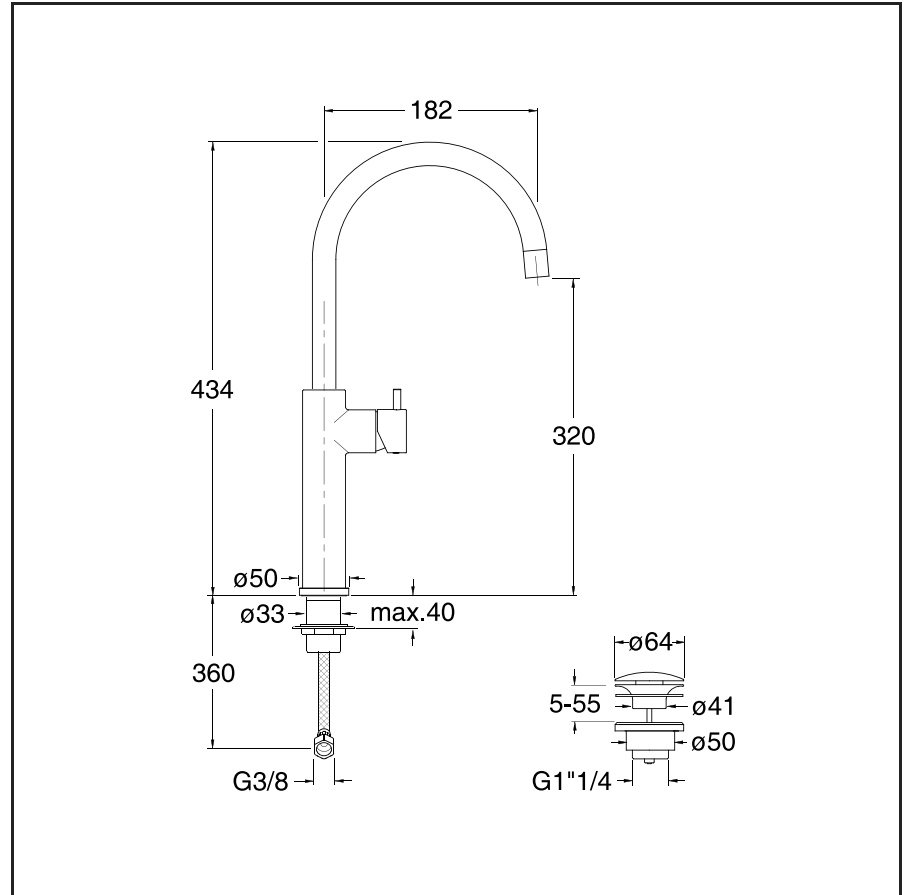

# TV 249 tall

CRISTINA

Miscelatore monocomando per lavabo con scarico Up&Down da 1"1/4

13 Nero opaco

24 Bianco opaco

51 Cromo