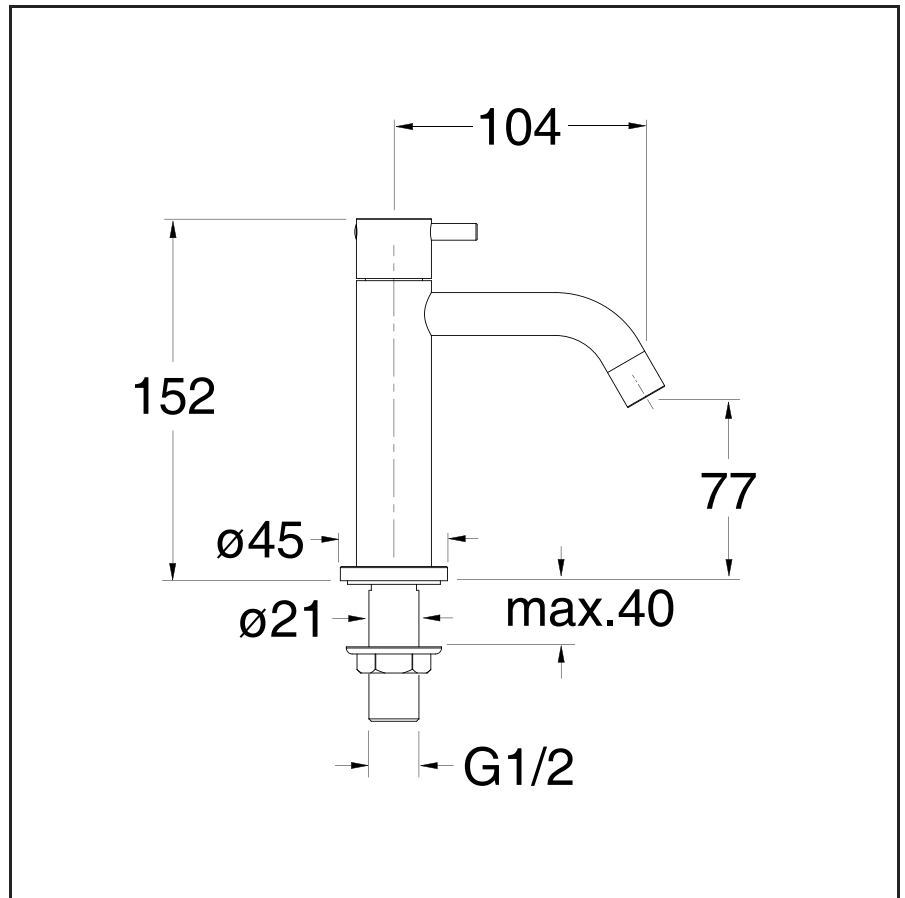

TV 240

CRISTINA

Rubinetto "acqua fredda" da 1/2"

- 13 Nero opaco
- 24 Bianco opaco
- 51 Cromo

CERTIFICAZIONI

Prodotto disponibile per le seguenti certificazioni