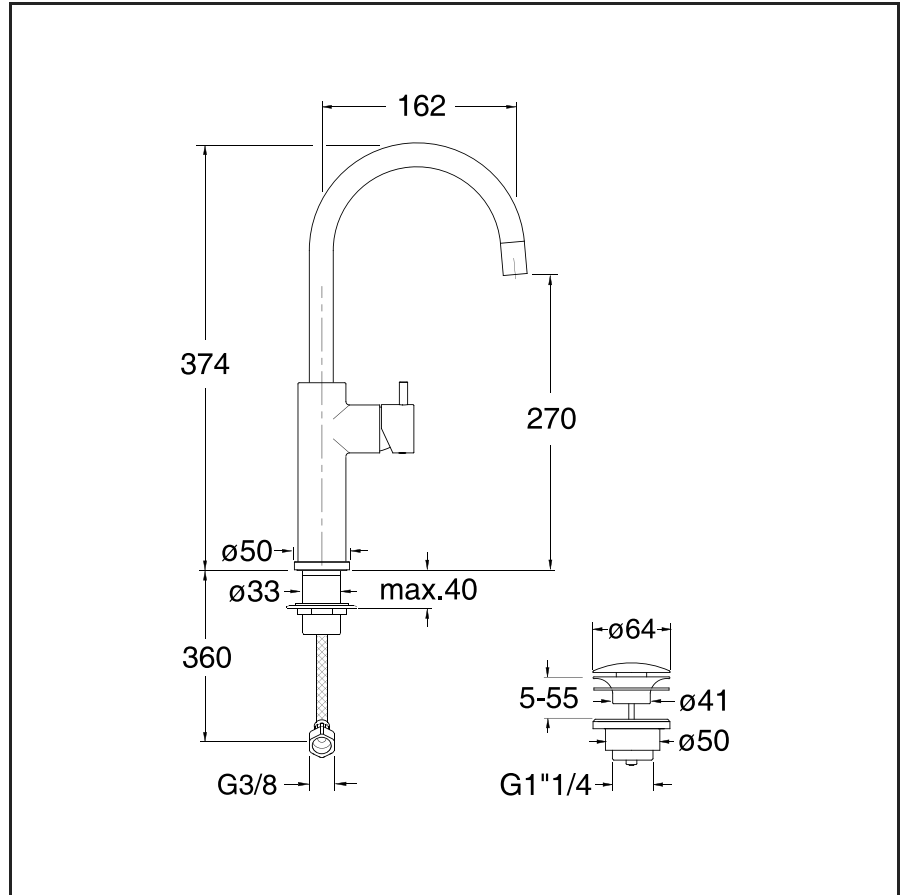

TV 229 medium

CRISTINA

Miscelatore monocomando per lavabo con scarico Up&Down da 1"1/4

13 Nero opaco

24 Bianco opaco

51 Cromo

CERTIFICAZIONI

Prodotto disponibile per le seguenti certificazioni