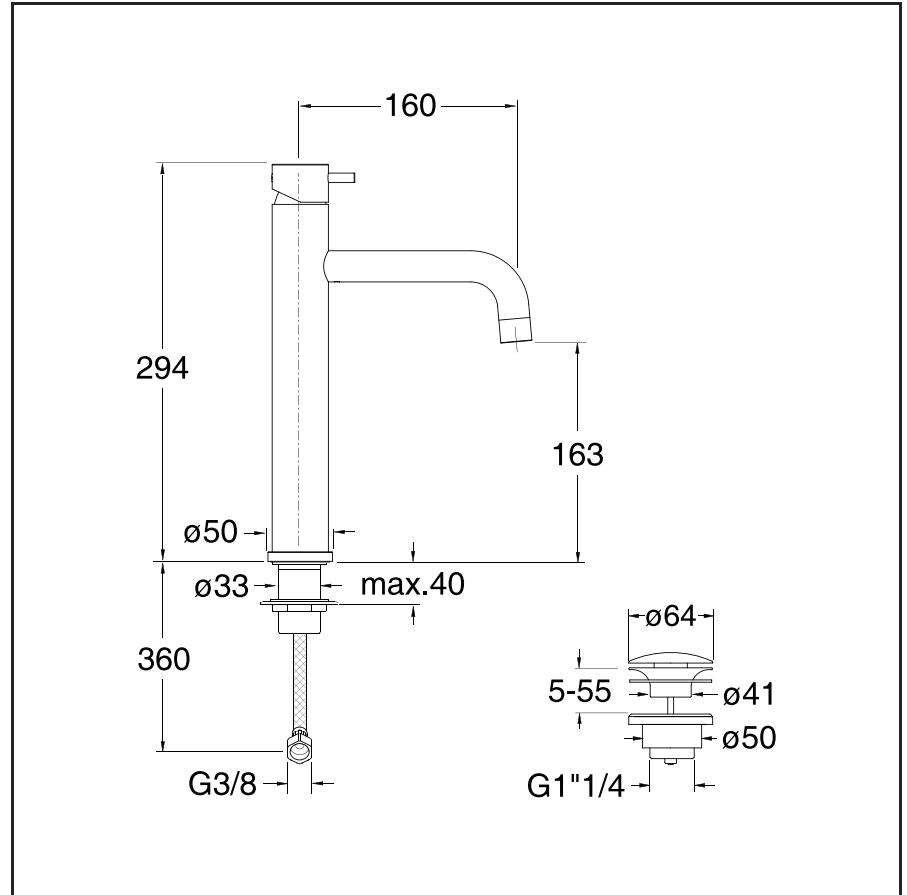

TV 227 medium

CRISTINA

Miscelatore monocomando per lavabo con scarico Up&Down da 1"1/4

13 Nero opaco

24 Bianco opaco

51 Cromo

CERTIFICAZIONI

Prodotto disponibile per le seguenti certificazioni