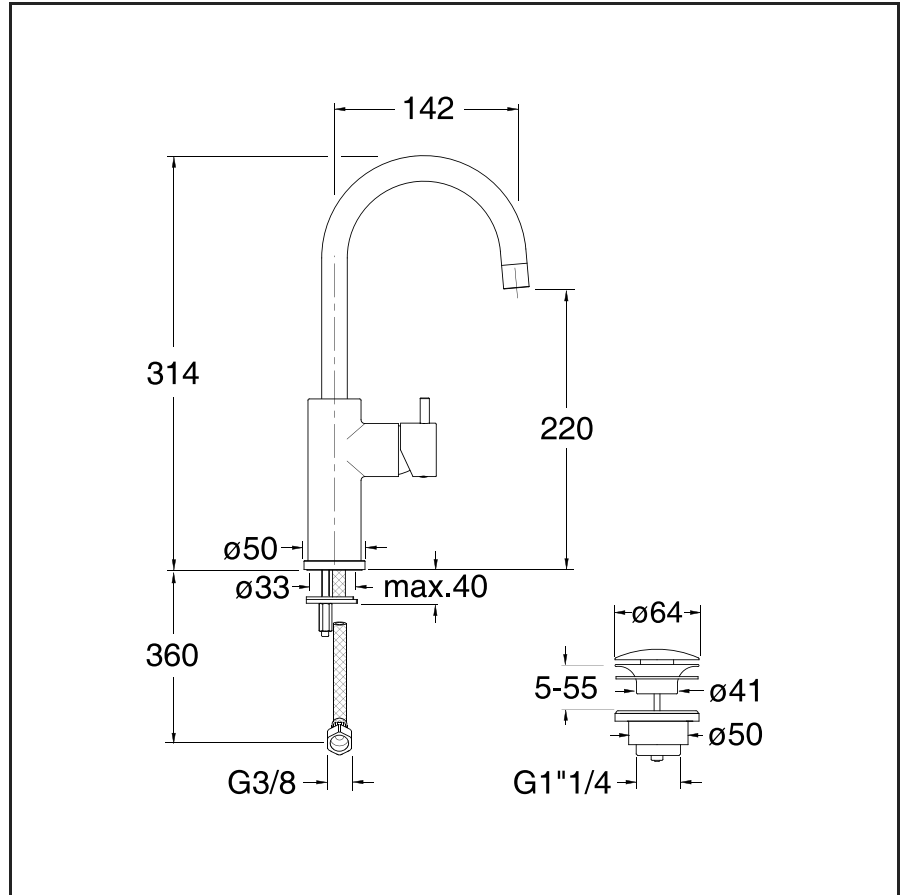

TV 226 regular

CRISTINA

Miscelatore monocomando per lavabo con scarico Up&Down da 1"1/4

13 Nero opaco

24 Bianco opaco

51 Cromo

CERTIFICAZIONI

Prodotto disponibile per le seguenti certificazioni