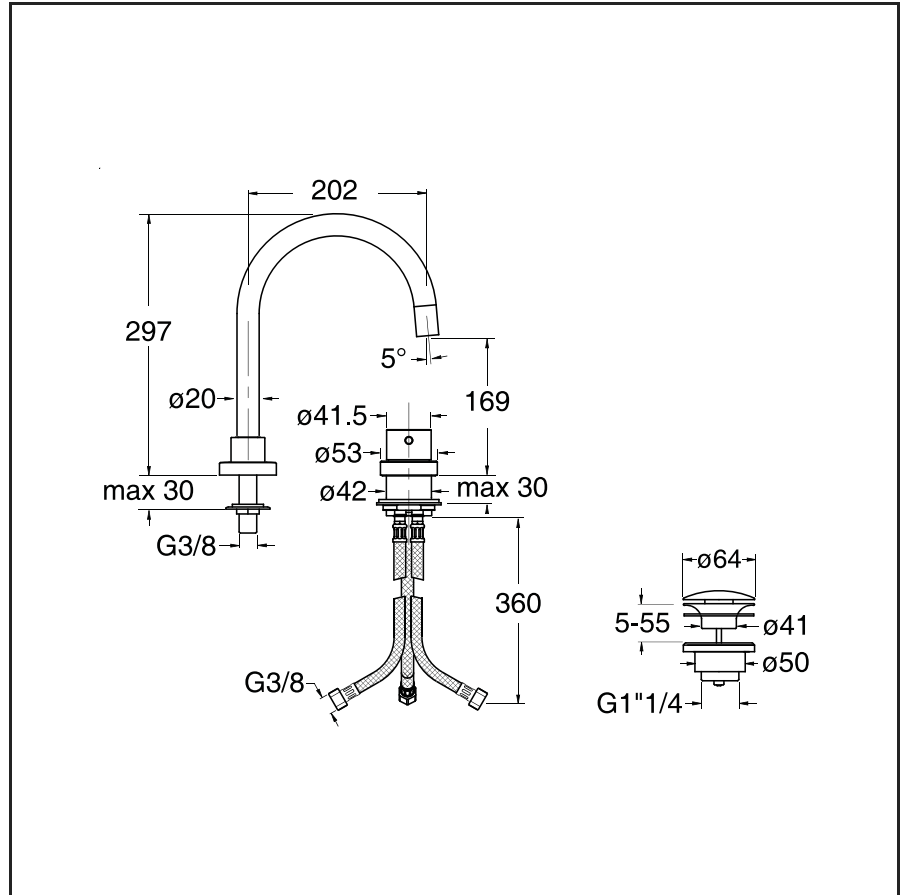

# TV 224

CRISTINA

Miscelatore monocomando per lavabo 2 fori con scarico Up&Down da 1"1/4

13 Nero opaco

24 Bianco opaco

51 Cromo