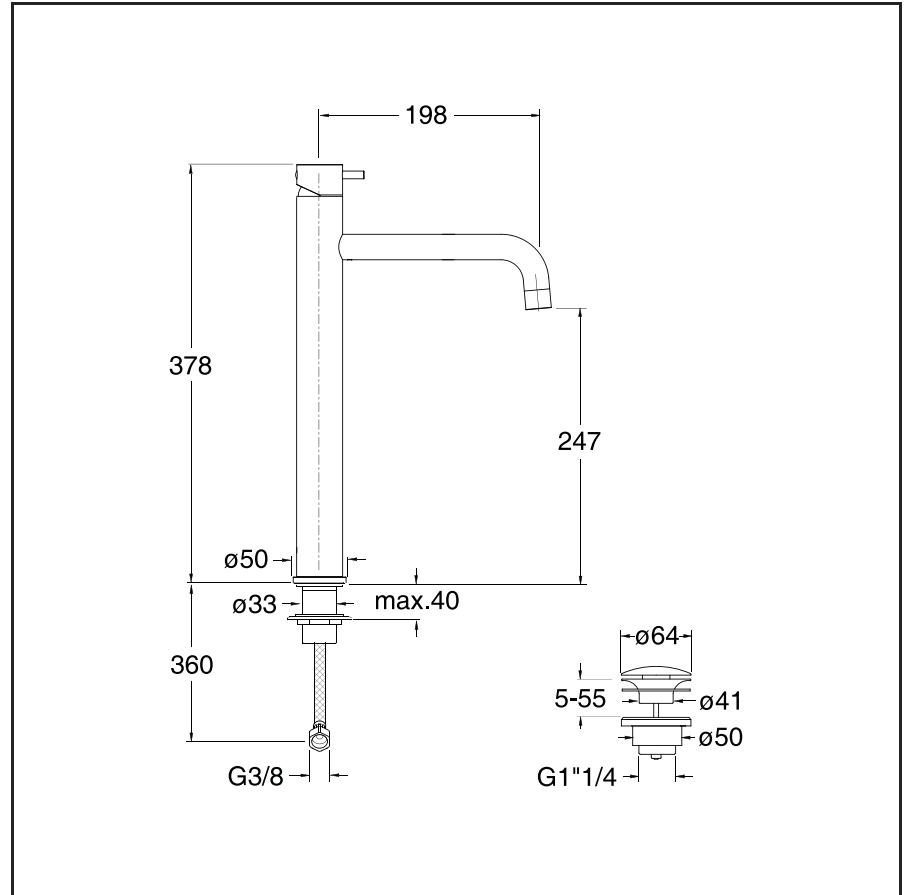

TV 222 tall

CRISTINA

Miscelatore monocomando per lavabo con scarico Up&Down da 1"1/4

13 Nero opaco

24 Bianco opaco

51 Cromo

CERTIFICAZIONI

Prodotto disponibile per le seguenti certificazioni