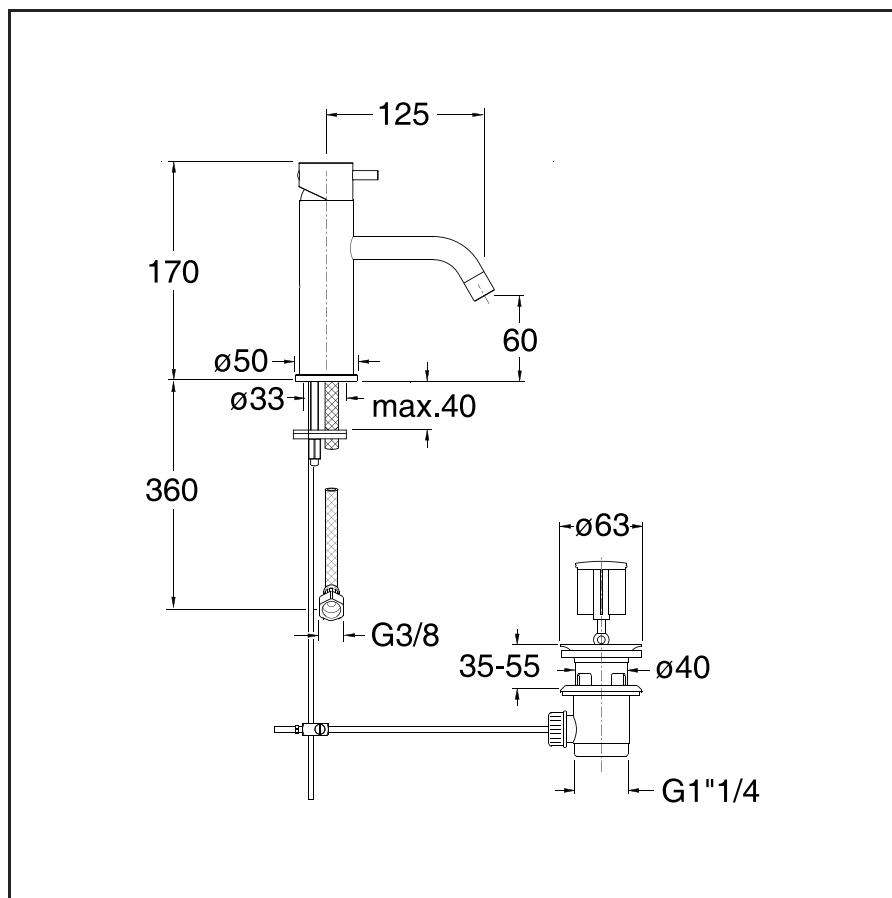

TV 221 regular

CRISTINA

Miscelatore monocomando per lavabo con scarico da 1"1/4

13 Nero opaco

24 Bianco opaco

51 Cromo

CERTIFICAZIONI

Prodotto disponibile per le seguenti certificazioni