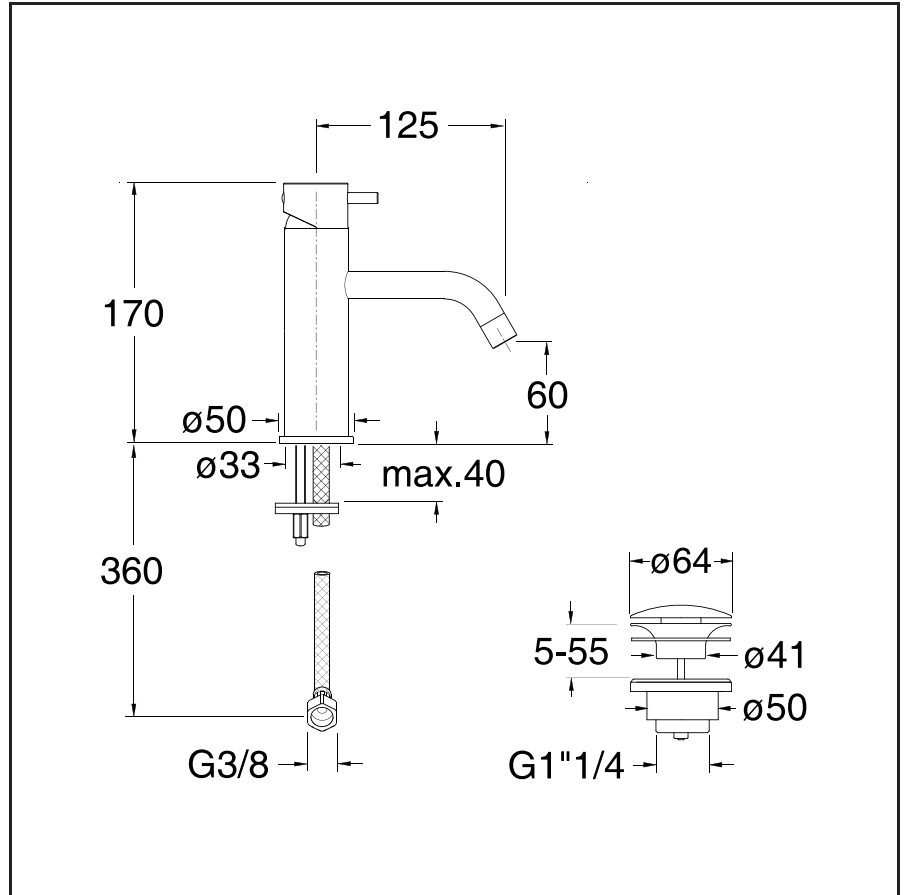

TV 220 regular

CRISTINA

Miscelatore monocomando per lavabo con scarico Up&Down da 1"1/4

13 Nero opaco

24 Bianco opaco

51 Cromo

CERTIFICAZIONI

Prodotto disponibile per le seguenti certificazioni