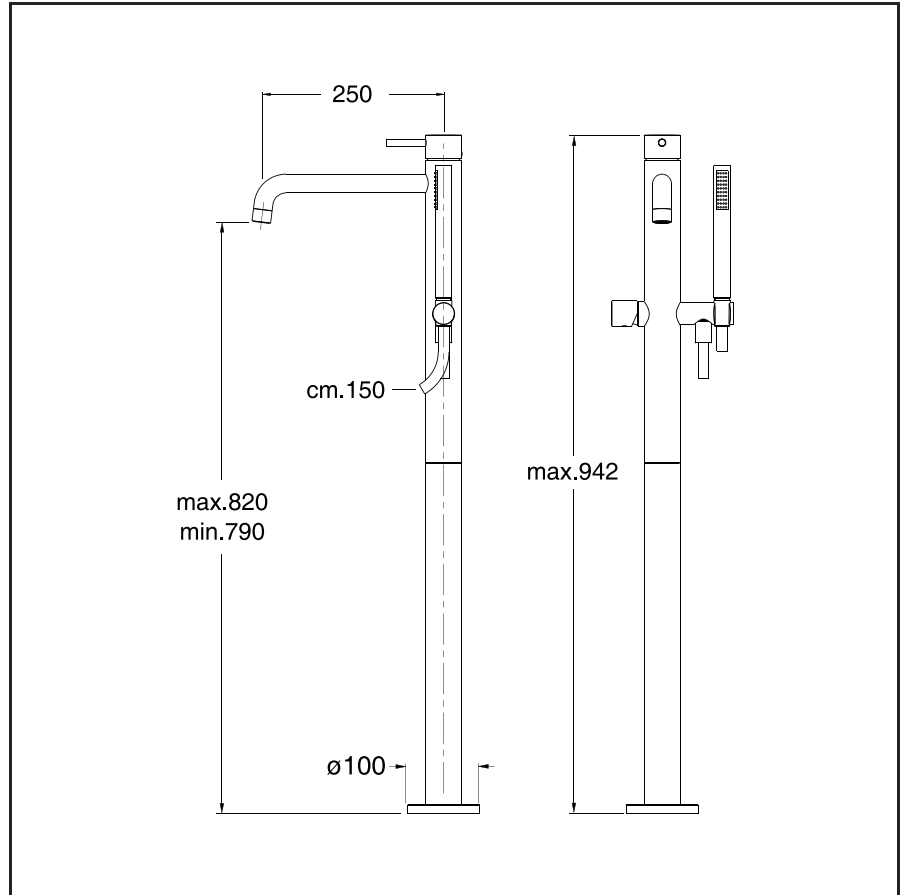

TV 189

CRISTINA

Set da esterno per miscelatore monocomando vasca a pavimento PD 290 con flessibile LONG LIFE e doccetta anticalcare con miscelazione indipendente

51 Cromo

13 Nero opaco

24 Bianco opaco