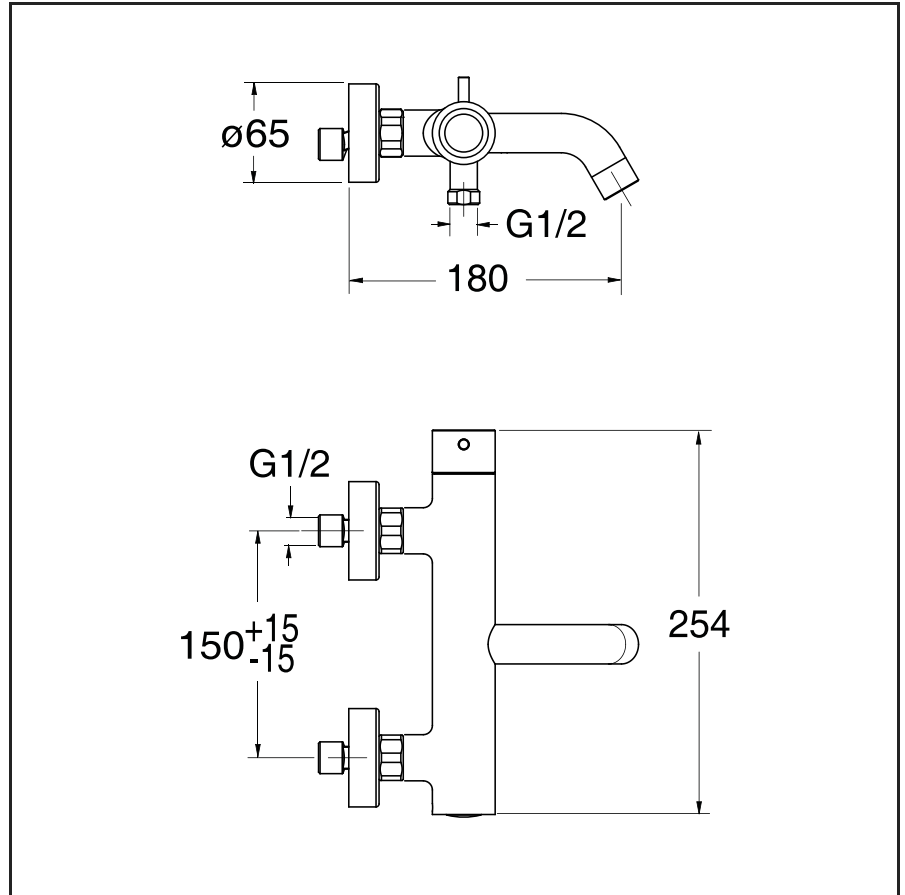

TV 187

CRISTINA

Miscelatore monocomando per vasca esterno

13 Nero opaco

24 Bianco opaco

51 Cromo

CERTIFICAZIONI

Prodotto disponibile per le seguenti certificazioni