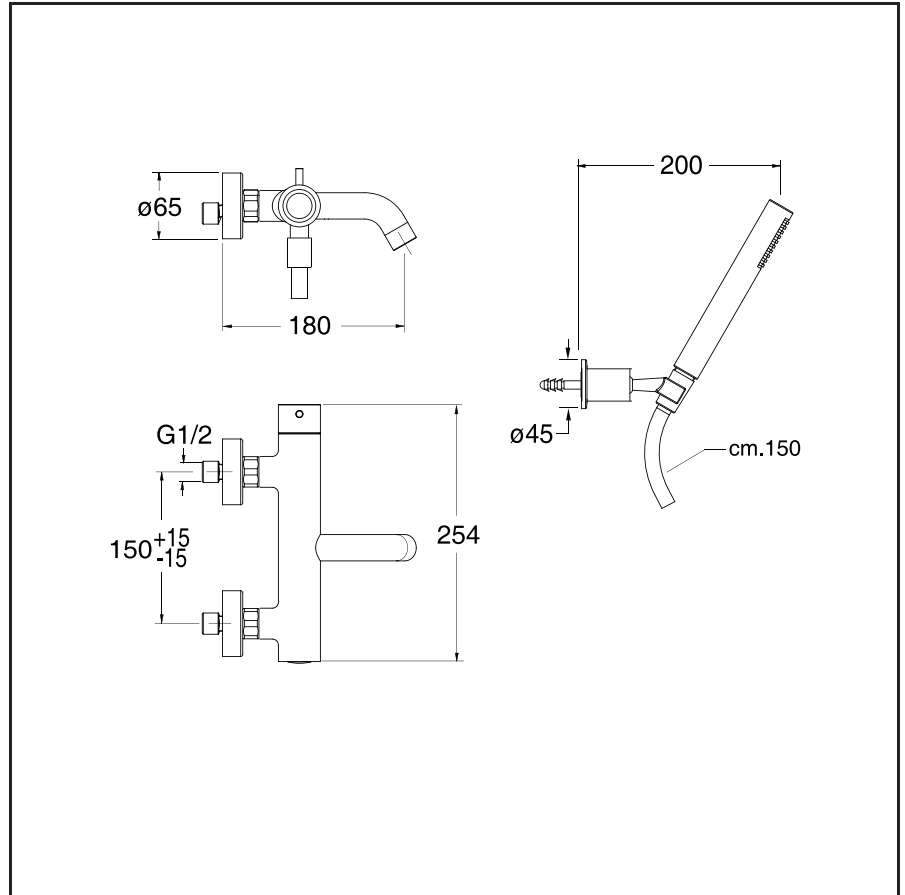

TV 181

CRISTINA

Miscelatore monocomando per vasca esterno con flessibile LONG LIFE e doccetta anticalcare orientabile

13 Nero opaco

24 Bianco opaco

51 Cromo

CERTIFICAZIONI

Prodotto disponibile per le seguenti certificazioni