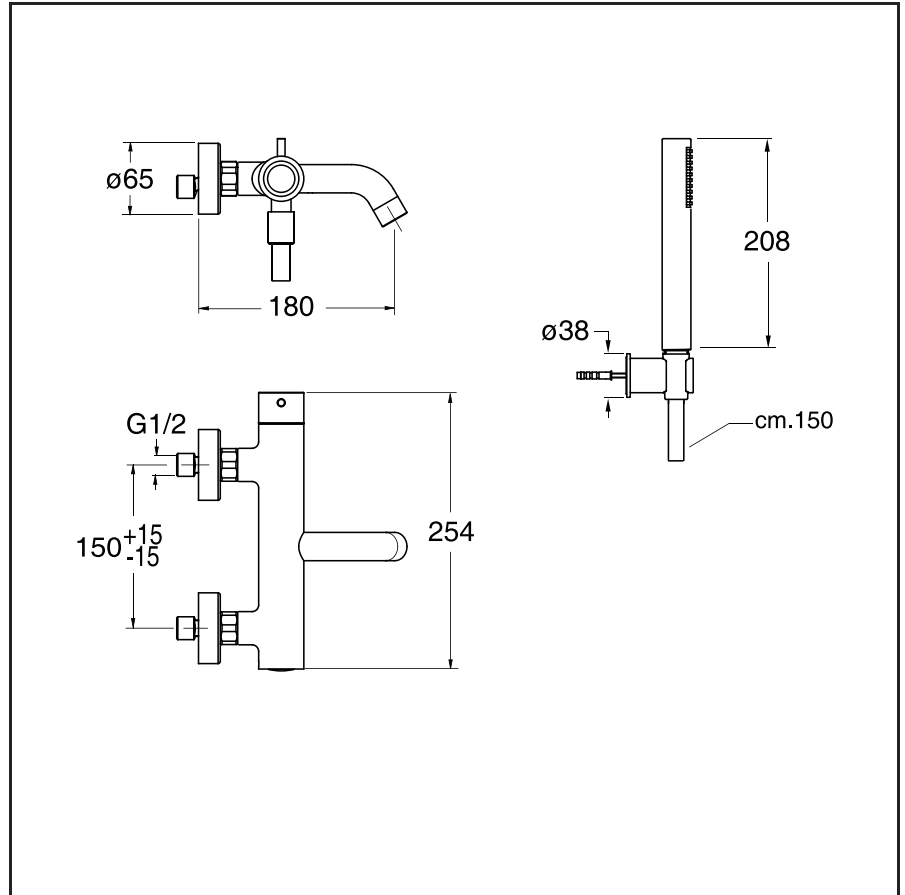

TV 180

CRISTINA

Miscelatore monocomando per vasca esterno con flessibile LONG LIFE e doccetta anticalcare

13 Nero opaco

24 Bianco opaco

51 Cromo

CERTIFICAZIONI

Prodotto disponibile per le seguenti certificazioni