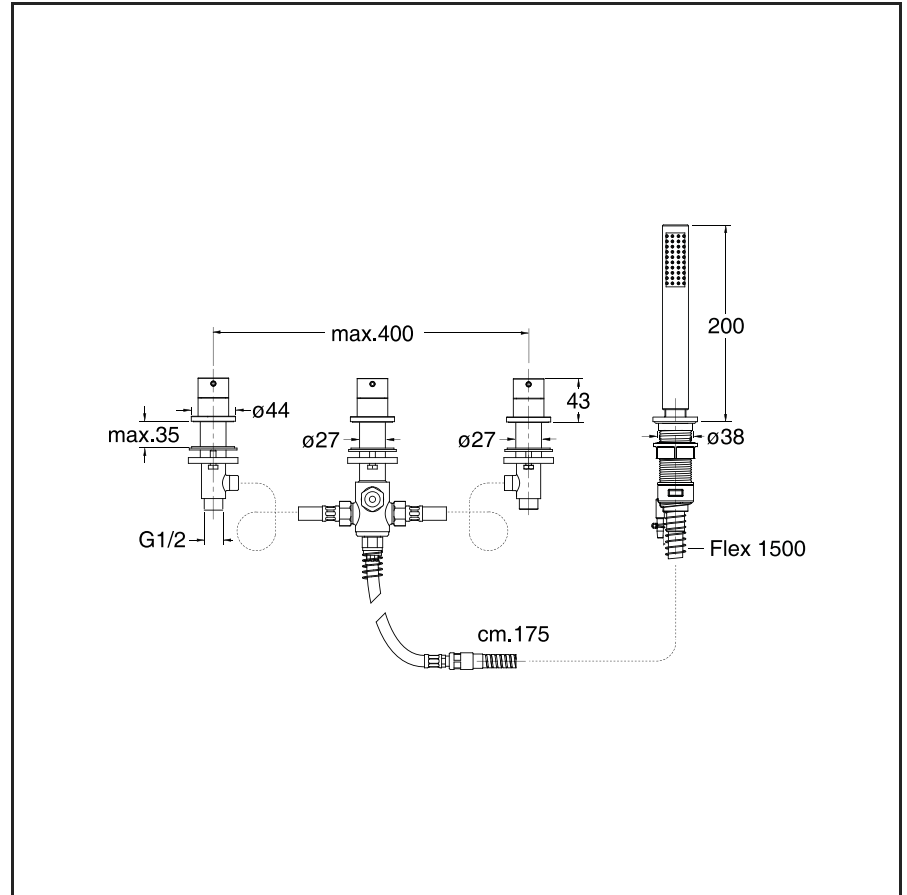

TV 122

CRISTINA

Miscelatore bicomando per bordo vasca 4 fori con doccetta anticalcare estraibile, deviatore 2 uscite e FOLLOW ME

13 Nero opaco

24 Bianco opaco

51 Cromo

CERTIFICAZIONI

Prodotto disponibile per le seguenti certificazioni