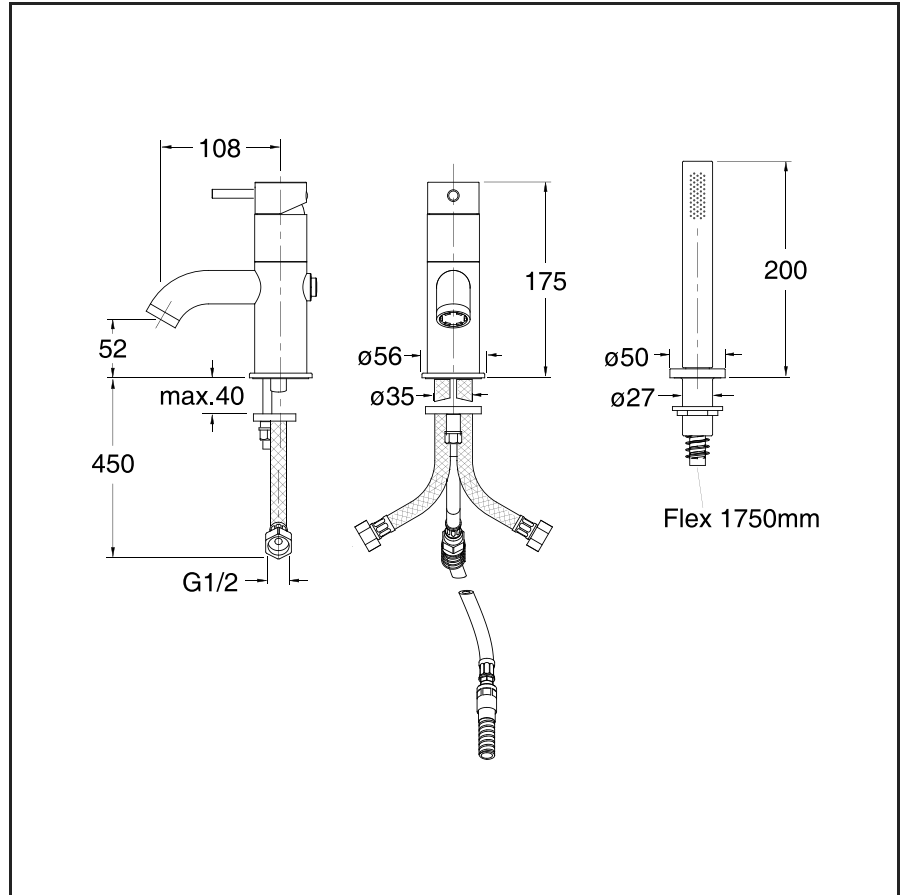

TV 121

CRISTINA

Miscelatore monocomando per bordo vasca 2 fori con deviatore, doccetta anticalcare e FOLLOW ME

51 Cromo

13 Nero opaco

24 Bianco opaco