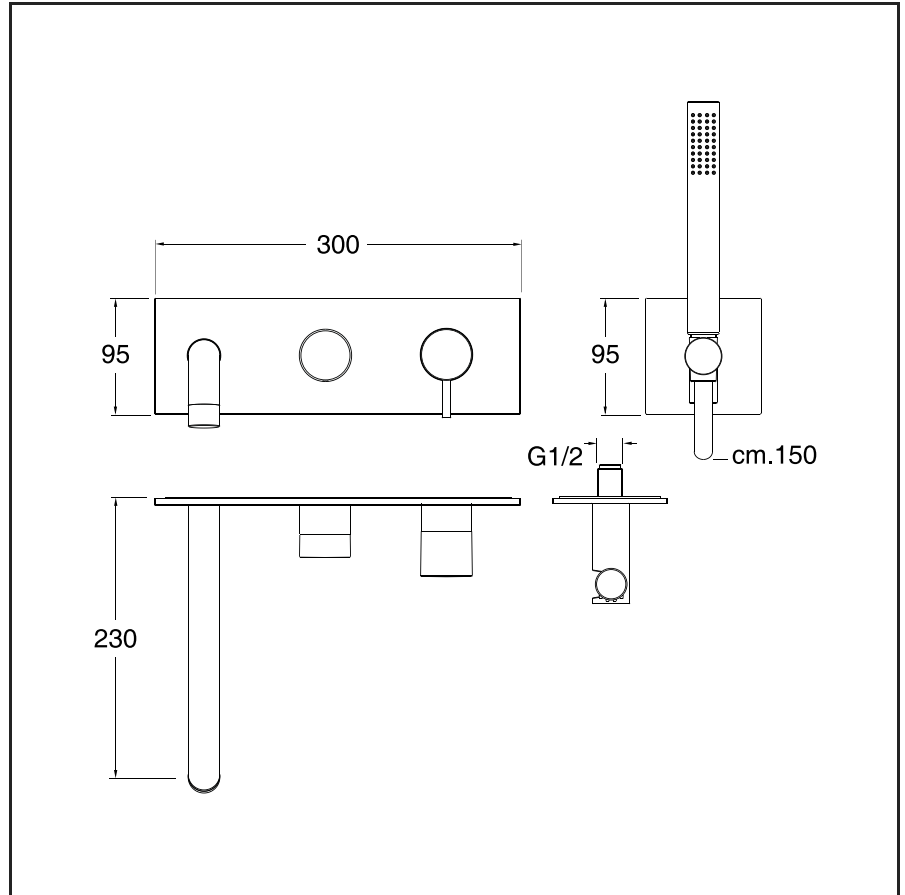

TV 110

CRISTINA

Set da esterno per miscelatore monocomando doccia/vasca PD 147 con deviatore 3 uscite, doccetta anticalcare, flessibile LONG LIFE e piastra in metallo

51 Cromo

13 Nero opaco

24 Bianco opaco