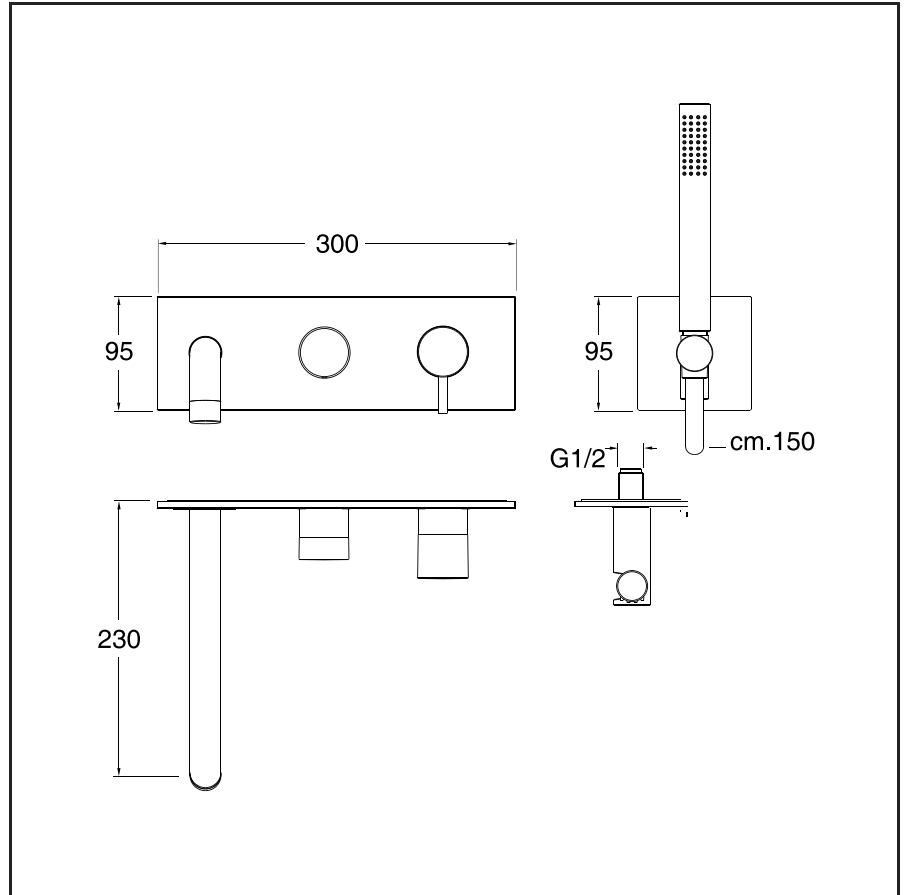

TV 108

CRISTINA

Set da esterno per miscelatore monocomando doccia/vasca PD 137 con deviatore 2 uscite, doccetta anticalcare, flessibile LONG LIFE e piastra in metallo

51 Cromo

13 Nero opaco

24 Bianco opaco