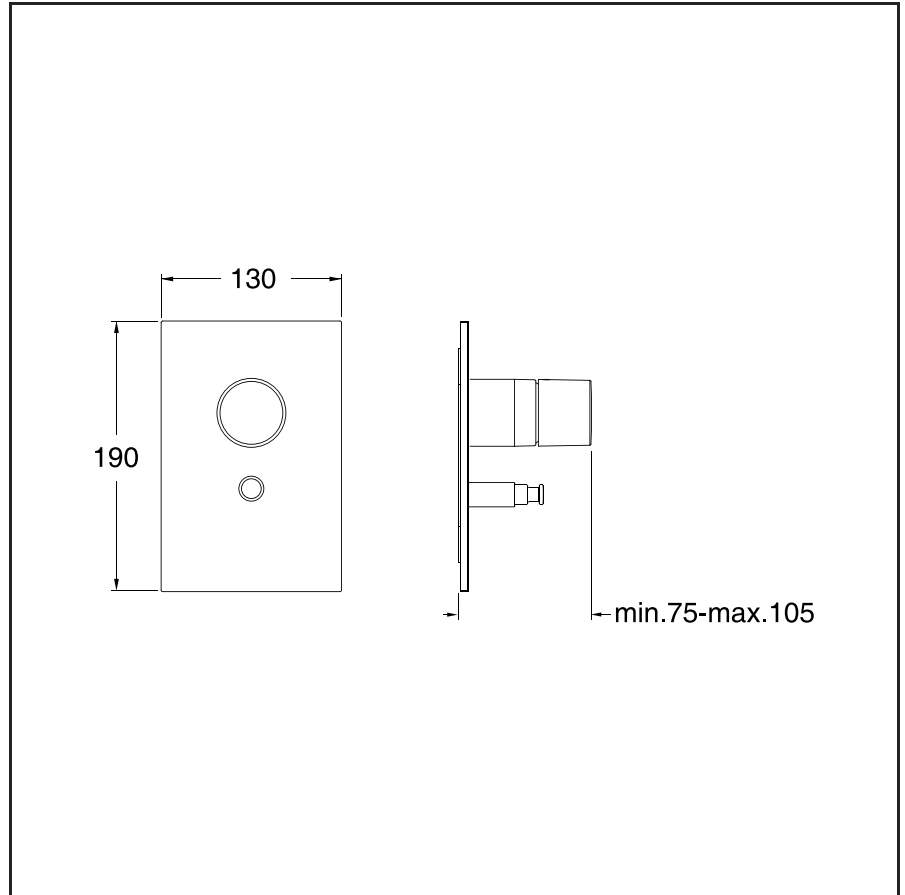

RU 639

CRISTINA

Set da esterno per miscelatore monocomando doccia/vasca PD 435 con deviatore 2 uscite e piastra in metallo

13 Nero opaco

24 Bianco opaco

51 Cromo