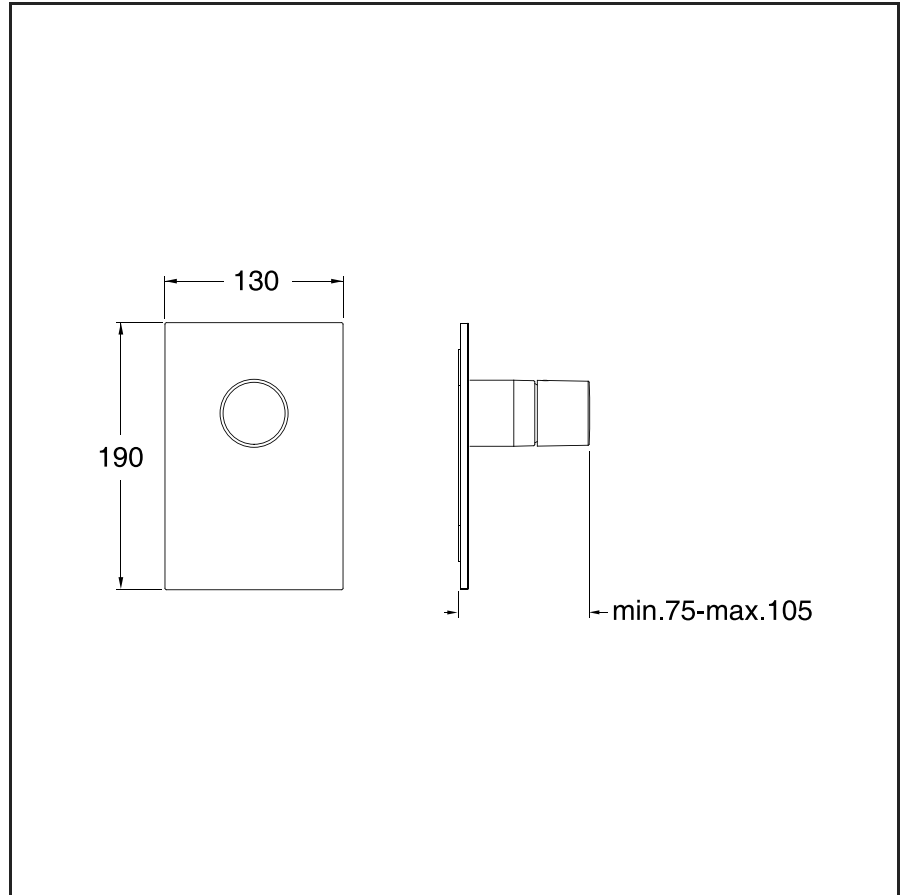

# RU 636

CRISTINA

Set da esterno per miscelatore monocomando doccia PD 435 con piastra in metallo

13 Nero opaco

24 Bianco opaco

51 Cromo