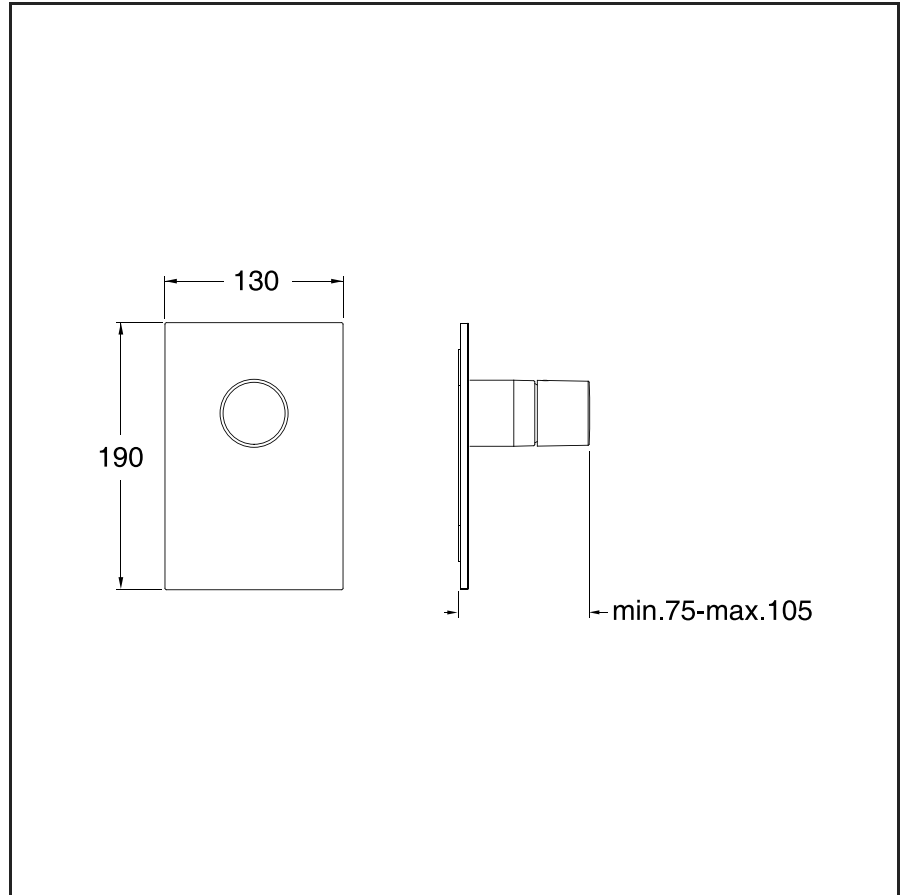

RU 636

CRISTINA

Set da esterno per miscelatore monocomando doccia PD 435 con piastra in metallo

13 Nero opaco

24 Bianco opaco

51 Cromo