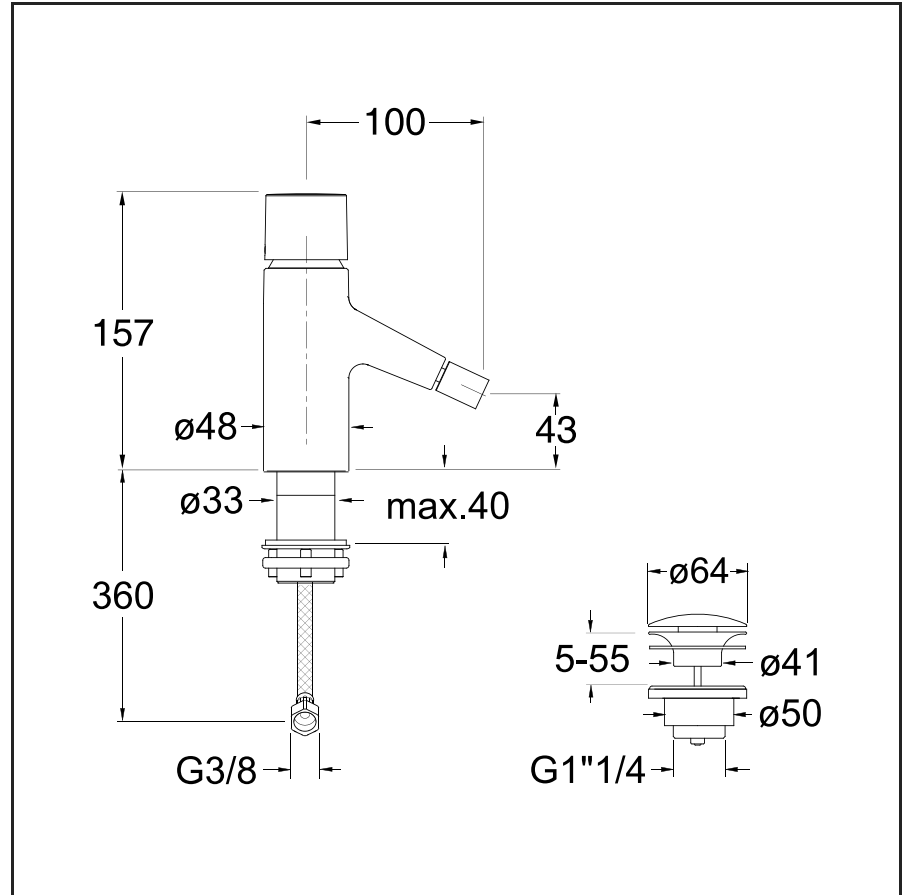

RU 324

CRISTINA

Miscelatore monocomando per bidet con scarico Up&Down da 1"1/4

13 Nero opaco

24 Bianco opaco

51 Cromo