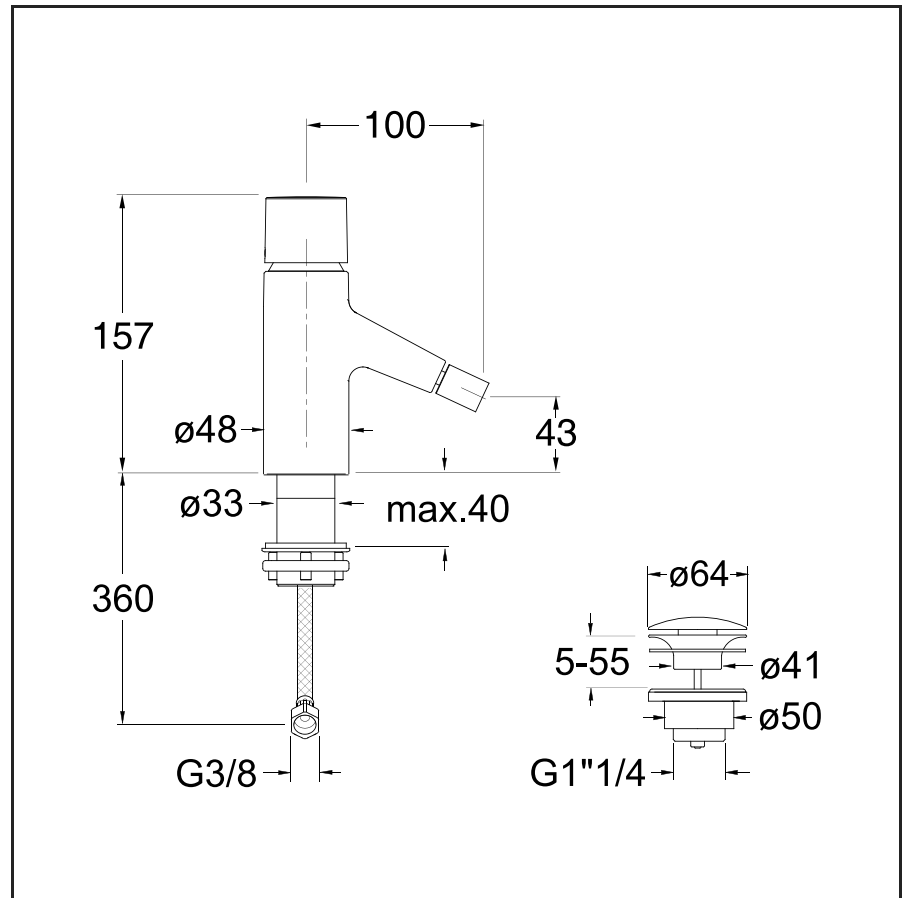

RU 324

CRISTINA

Miscelatore monocomando per bidet con scarico Up&Down da 1"1/4

13 Nero opaco

24 Bianco opaco

51 Cromo